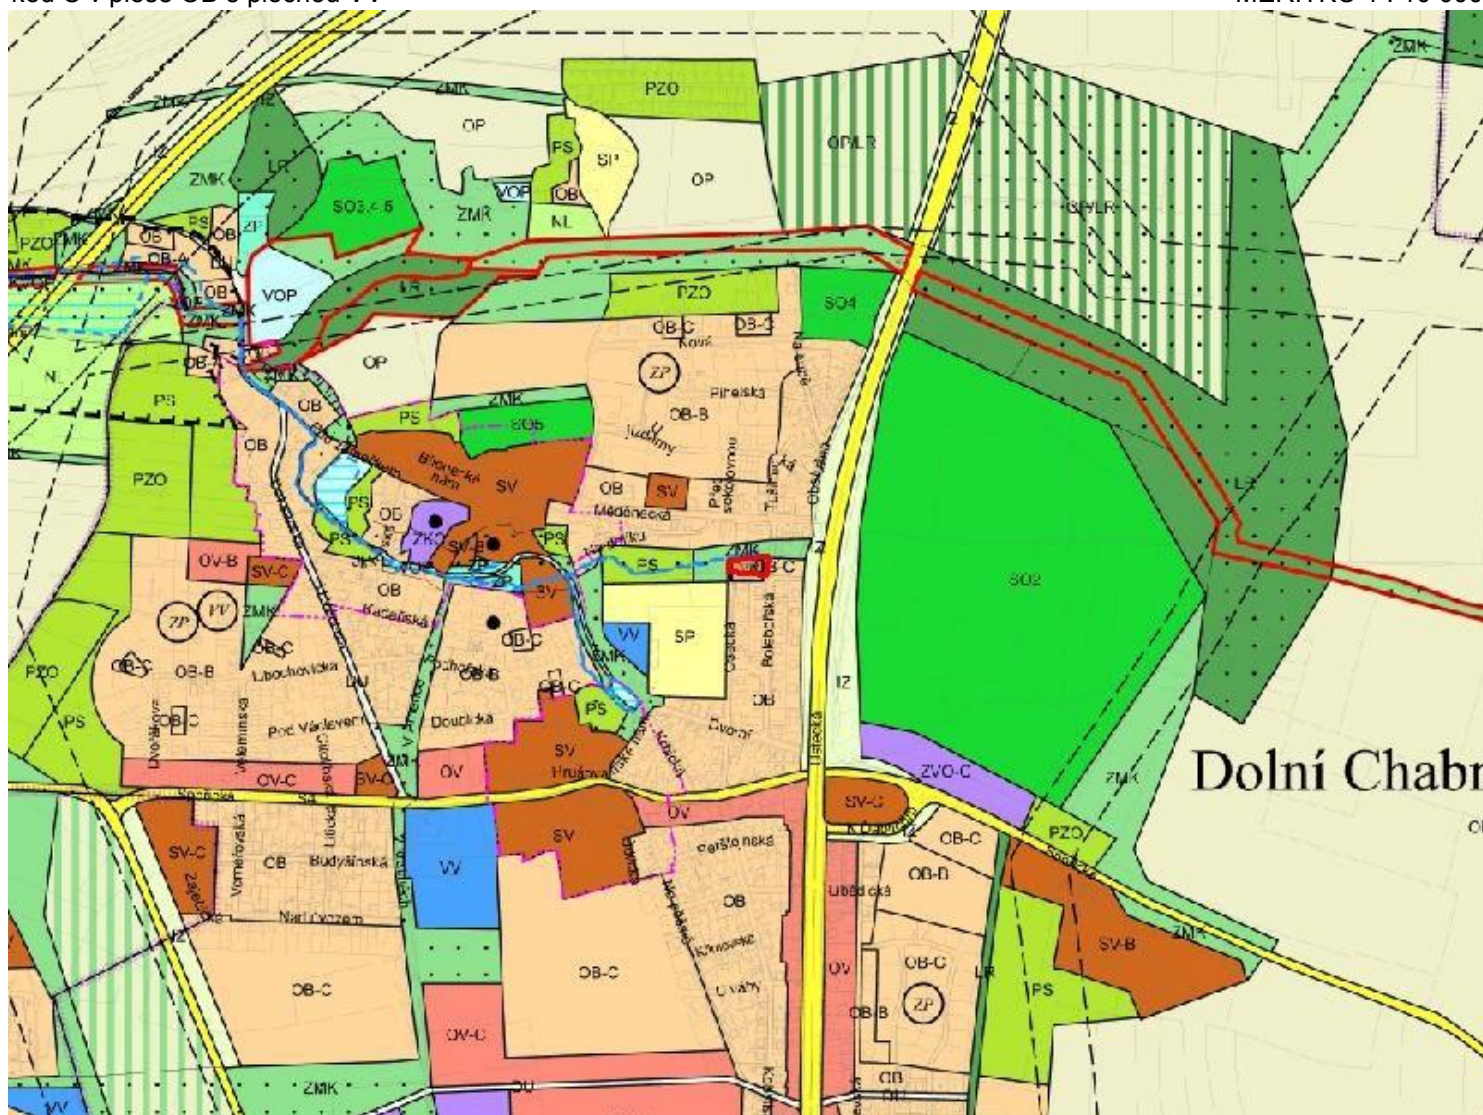

U 1281 / 01

LOKALITA - městská část:	Praha - Dolní Chabry
- katastrální území:	Dolní Chabry
- parc. číslo:	526/1, 526/3, 527/3
DRUH:	změna prostorového uspořádání
PŘEDMĚT:	Objekt veřejné vybavenosti
PLATNÝ STAV V ÚP:	kód C v ploše OB s plochou VV
NAVRHOVANÁ ZMĚNA:	kód E v ploše OB s plochou VV
PŘEDPKLÁDANÝ ROZSAH:	1186 m ²

U1281 / 01

ORTOFOTOMAPA

MĚŘÍTKO 1 : 10 000

U1281 / 01

PLATNÝ STAV ÚP:

kód C v ploše OB s plochou VV

MĚŘITKO 1 : 10 000

U1281 / 01

NAVRHOVANÁ ZMĚNA:

kód E v ploše OB s plochou VV

MĚŘÍTKO 1 : 10 000