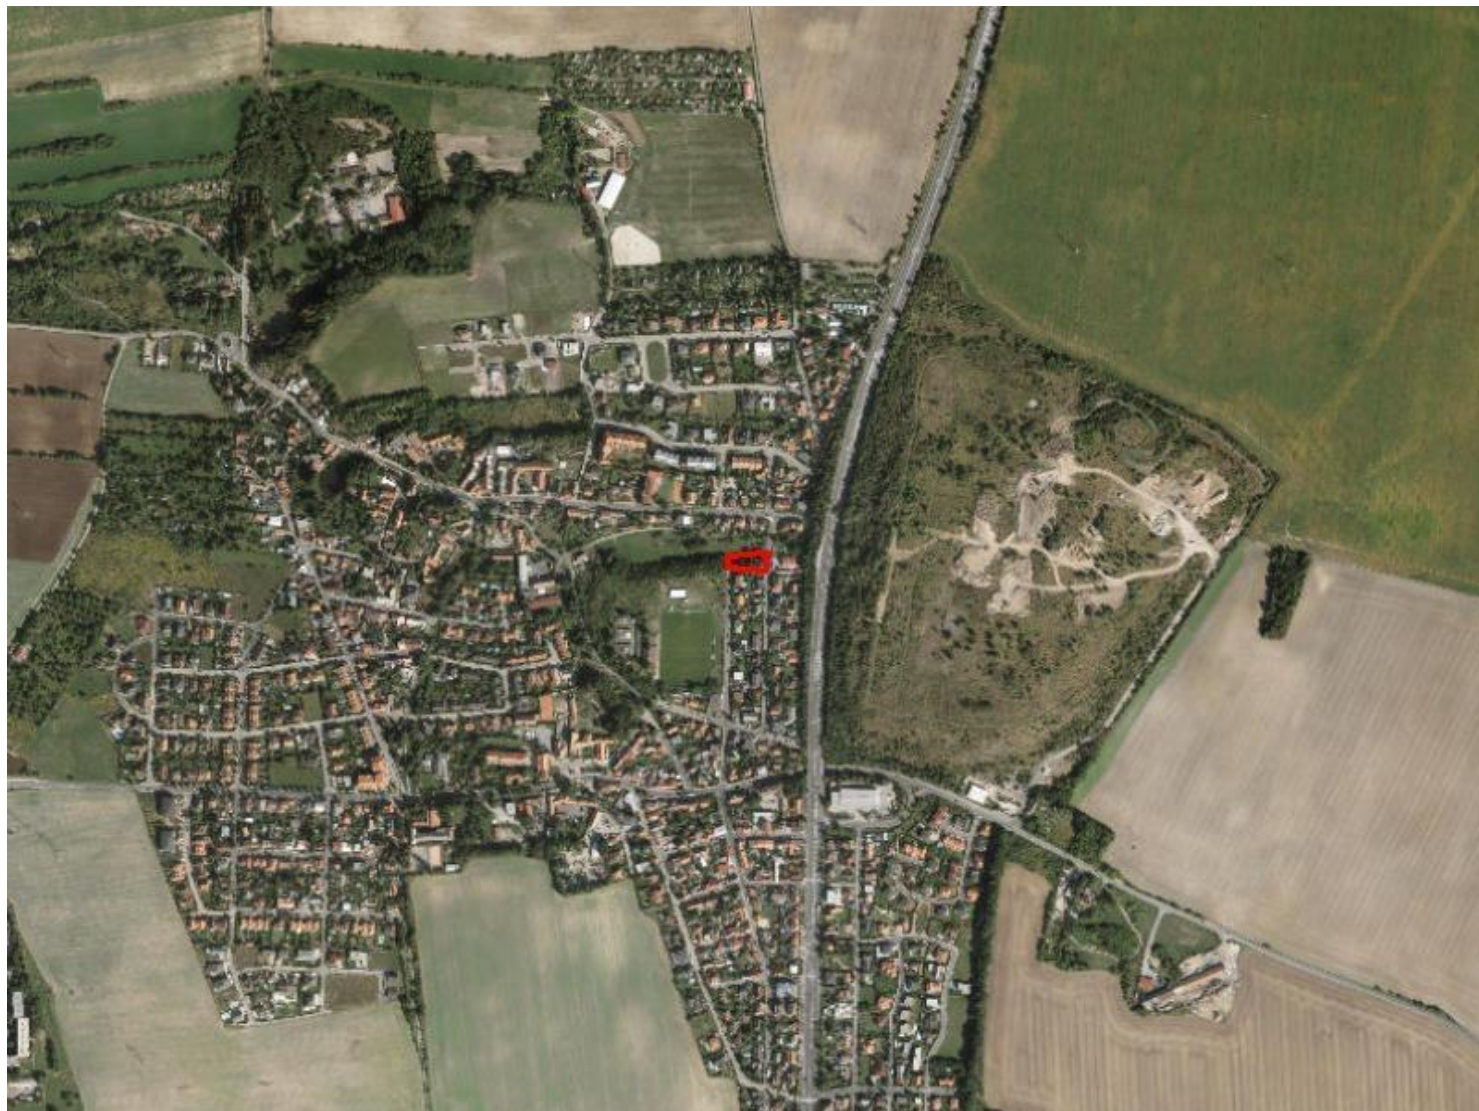

U 1281 / 01

LOKALITA - městská část:	Praha - Dolní Chabry
- katastrální území:	Dolní Chabry
- parc. číslo:	526/1, 526/3, 527/3
DRUH:	změna prostorového uspořádání
PŘEDMĚT:	Objekt veřejné vybavenosti
PLATNÝ STAV V ÚP:	kód C v ploše OB s plochou VV
NAVRHOVANÁ ZMĚNA:	kód E v ploše OB s plochou VV
PŘEDPKLÁDANÝ ROZSAH:	1186 m ²

U1281 / 01

ORTOFOTOMAPA

MĚŘÍTKO 1 : 10 000

U1281 / 01

PLATNÝ STAV ÚP:

kód C v ploše OB s plochou VV

MĚŘITKO 1 : 10 000

U1281 / 01

NAVRHOVANÁ ZMĚNA:

kód E v ploše OB s plochou VV

MĚŘÍTKO 1 : 10 000