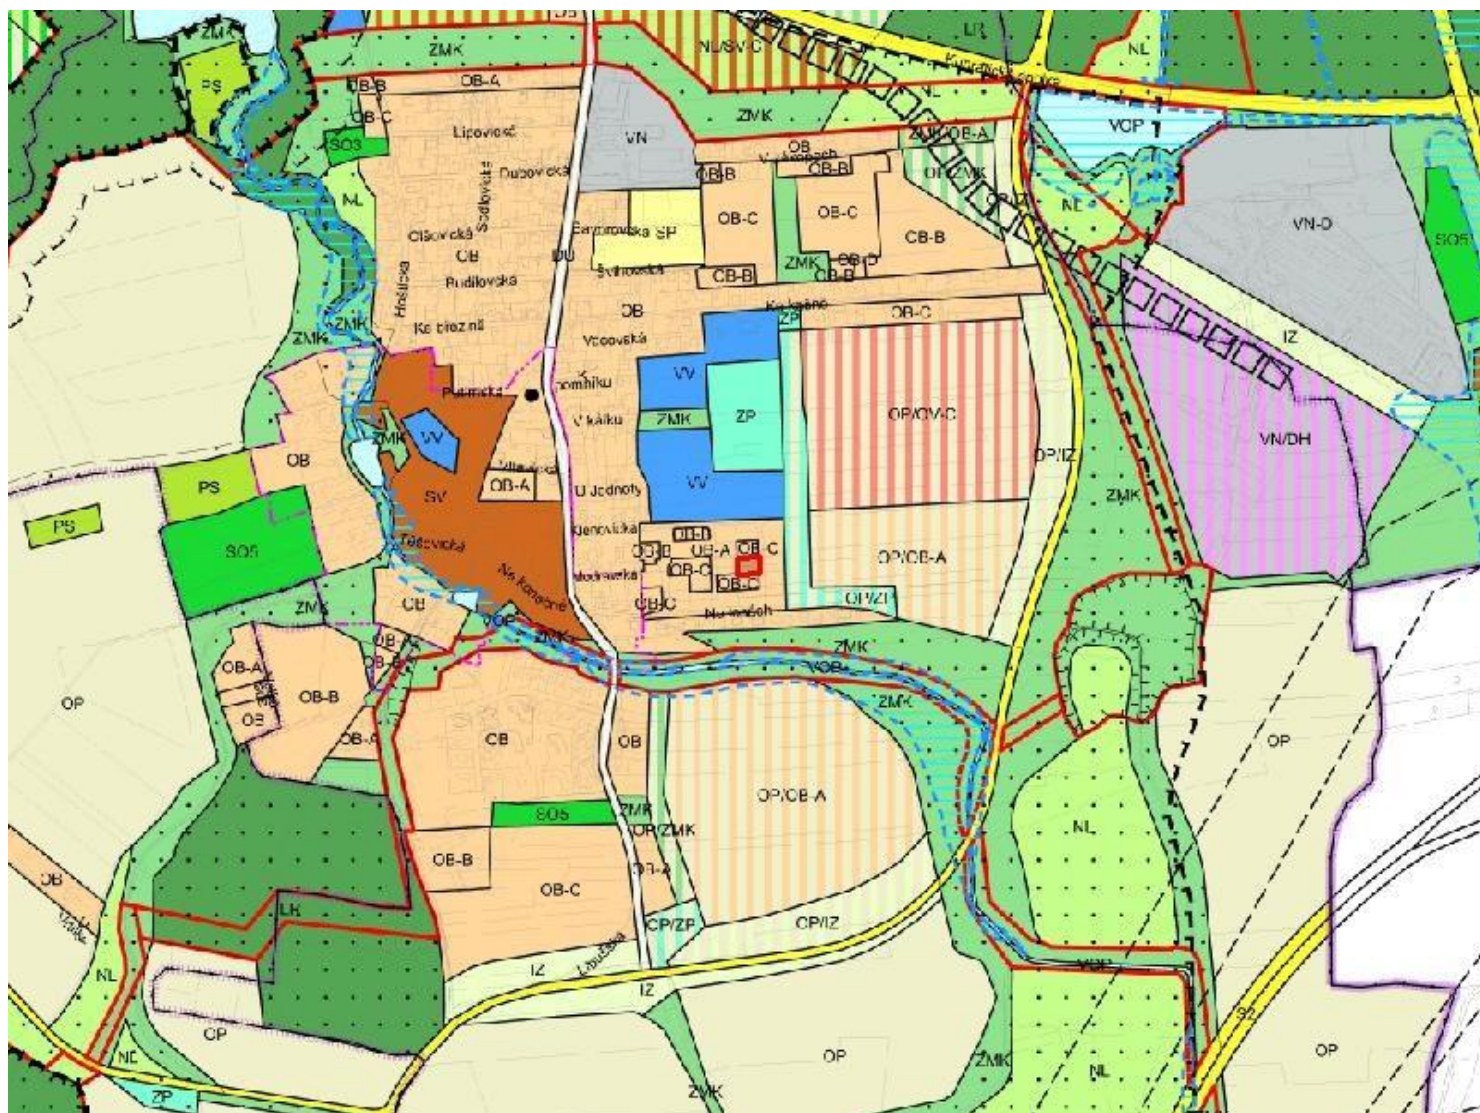

U 1267 / 01

LOKALITA - městská část:	Praha - Libuš
- katastrální území:	Písnice
- parc. číslo:	835/103, 835/110, 835/137
DRUH:	změna prostorového uspořádání
PŘEDMĚT:	Nezkolaudovaný rodinný dům s garáží a bazénem
PLATNÝ STAV V ÚP:	kód A v ploše OB
NAVRHOVANÁ ZMĚNA:	kód C v části plochy OB
PŘEDPKLÁDANÝ ROZSAH:	689 m ²

U 1267 / 01

ORTOFOTOMAPA

MĚŘÍTKO 1 : 10 000

U 1267 / 01

PLATNÝ STAV ÚP:

kód A v ploše OB

MĚŘITKO 1 : 10 000

U 1267 / 01

NAVRHOVANÁ ZMĚNA:

kód C v části plochy OB

MĚŘITKO 1 : 10 000