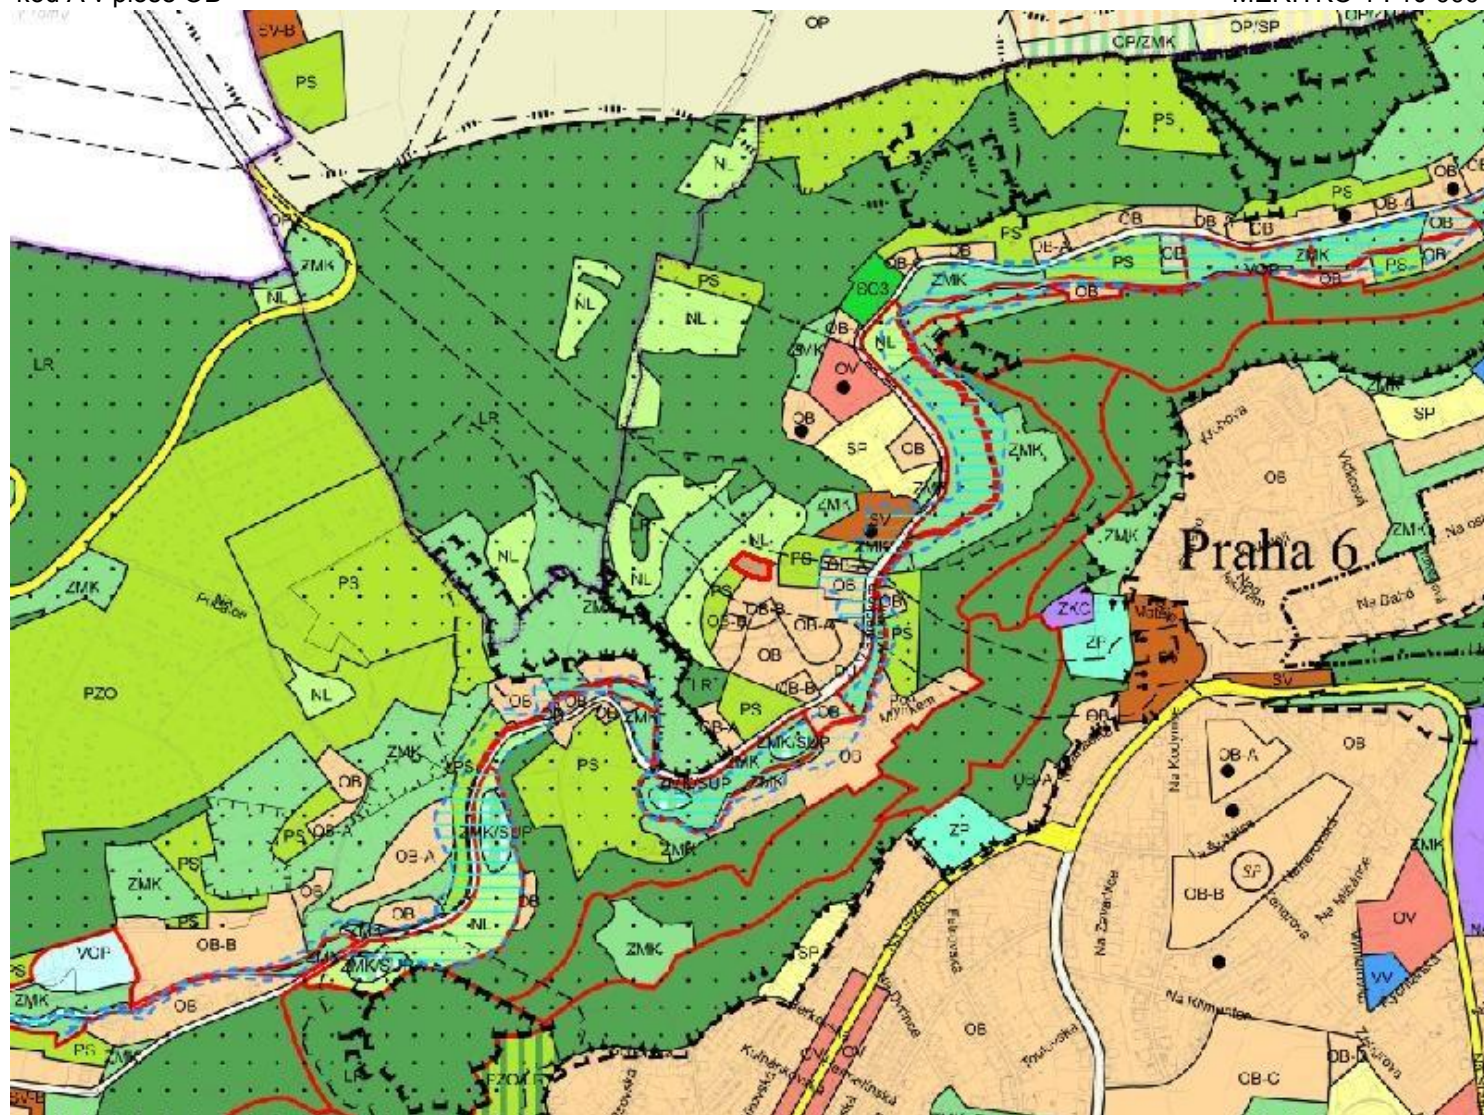

# U 1256 / 01

LOKALITA - městská část:	Praha 6
- katastrální území:	Dejvice
- parc. číslo:	2162/1, 2162/2
DRUH:	změna prostorového uspořádání
PŘEDMĚT:	Garáž a zahradní domek
PLATNÝ STAV V ÚP:	kód A v ploše OB
NAVRHOVANÁ ZMĚNA:	kód D v části plochy OB
PŘEDPKLÁDANÝ ROZSAH:	1305 m <sup>2</sup>

# U 1256 / 01

ORTOFOTOMAPA

MĚŘÍTKO 1 : 10 000

# U 1256 / 01

PLATNÝ STAV ÚP:

kód A v ploše OB

MĚŘÍTKO 1 : 10 000

# U 1256 / 01

NAVRHOVANÁ ZMĚNA:

kód D v části plochy OB

MĚŘÍTKO 1 : 10 000