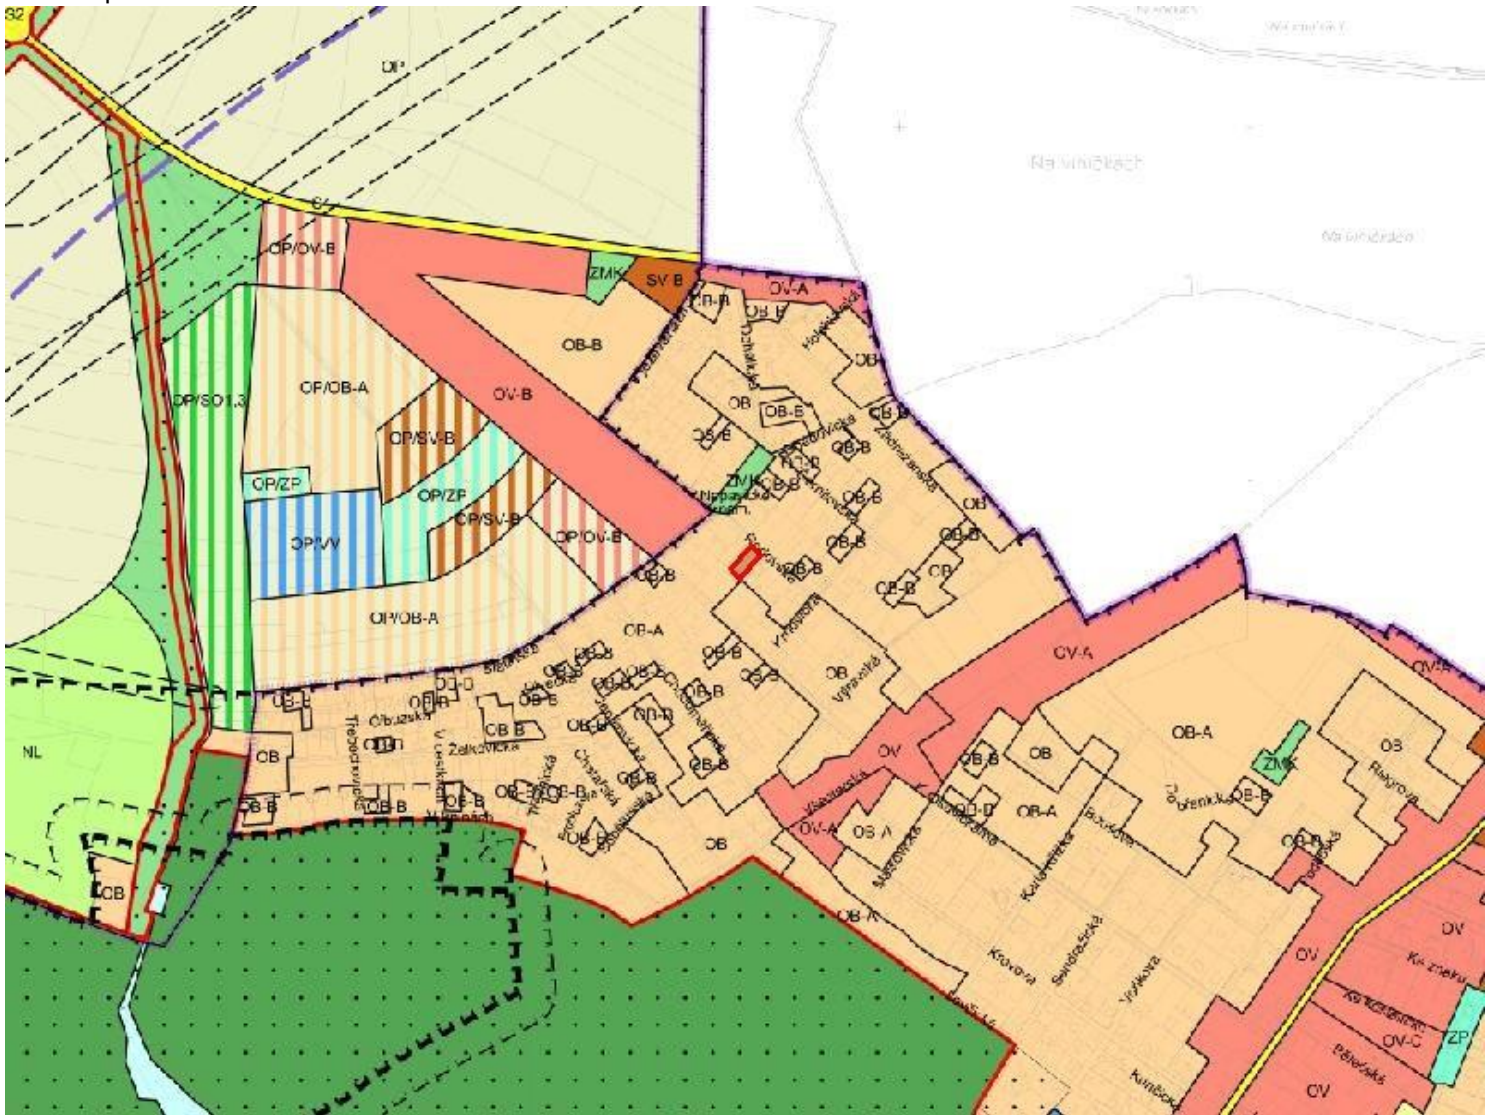

U 1253 / 01

LOKALITA - městská část:	Praha - Klánovice
- katastrální území:	Klánovice
- parc. číslo:	1440/1, 1440/10, 1440/5
DRUH:	změna prostorového uspořádání
PŘEDMĚT:	Výstavba rodinného domu
PLATNÝ STAV V ÚP:	kód A v ploše OB
NAVRHOVANÁ ZMĚNA:	kód B v části plochy OB
PŘEDPKLÁDANÝ ROZSAH:	873 m ²

U 1253 / 01

ORTOFOTOMAPA

MĚŘÍTKO 1 : 10 000

U 1253 / 01

PLATNÝ STAV ÚP:

kód A v ploše OB

MĚŘITKO 1 : 10 000

U 1253 / 01

NAVRHOVANÁ ZMĚNA:

kód B v části plochy OB

MĚŘÍTKO 1 : 10 000