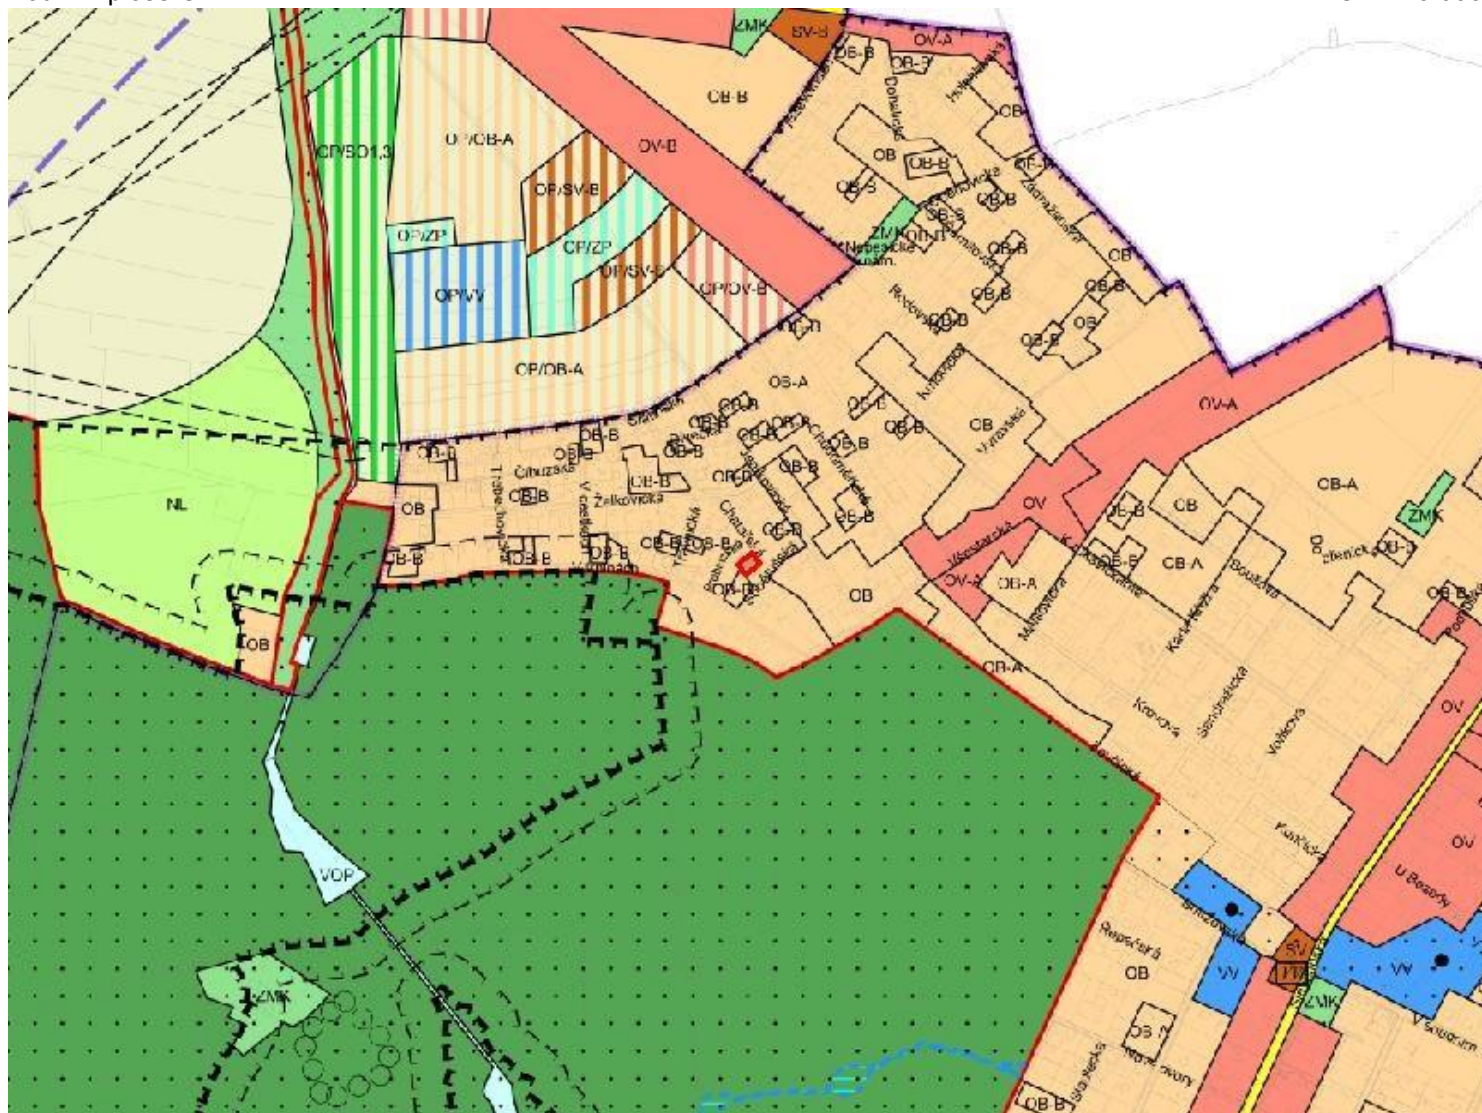

# U 1245 / 01

LOKALITA - městská část:	Praha - Klánovice
- katastrální území:	Klánovice
- parc. číslo:	1373/48, 1373/9
DRUH:	změna prostorového uspořádání
PŘEDMĚT:	Výstavba rodinného domu
PLATNÝ STAV V ÚP:	kód A v ploše OB
NAVRHOVANÁ ZMĚNA:	kód B v části plochy OB
PŘEDPKLÁDANÝ ROZSAH:	503 m <sup>2</sup>

# U 1245 / 01

ORTOFOTOMAPA

MĚŘÍTKO 1 : 10 000

# U 1245 / 01

PLATNÝ STAV ÚP:

kód A v ploše OB

MĚŘÍTKO 1 : 10 000

# U 1245 / 01

NAVRHOVANÁ ZMĚNA:

kód B v části plochy OB

MĚŘÍTKO 1 : 10 000