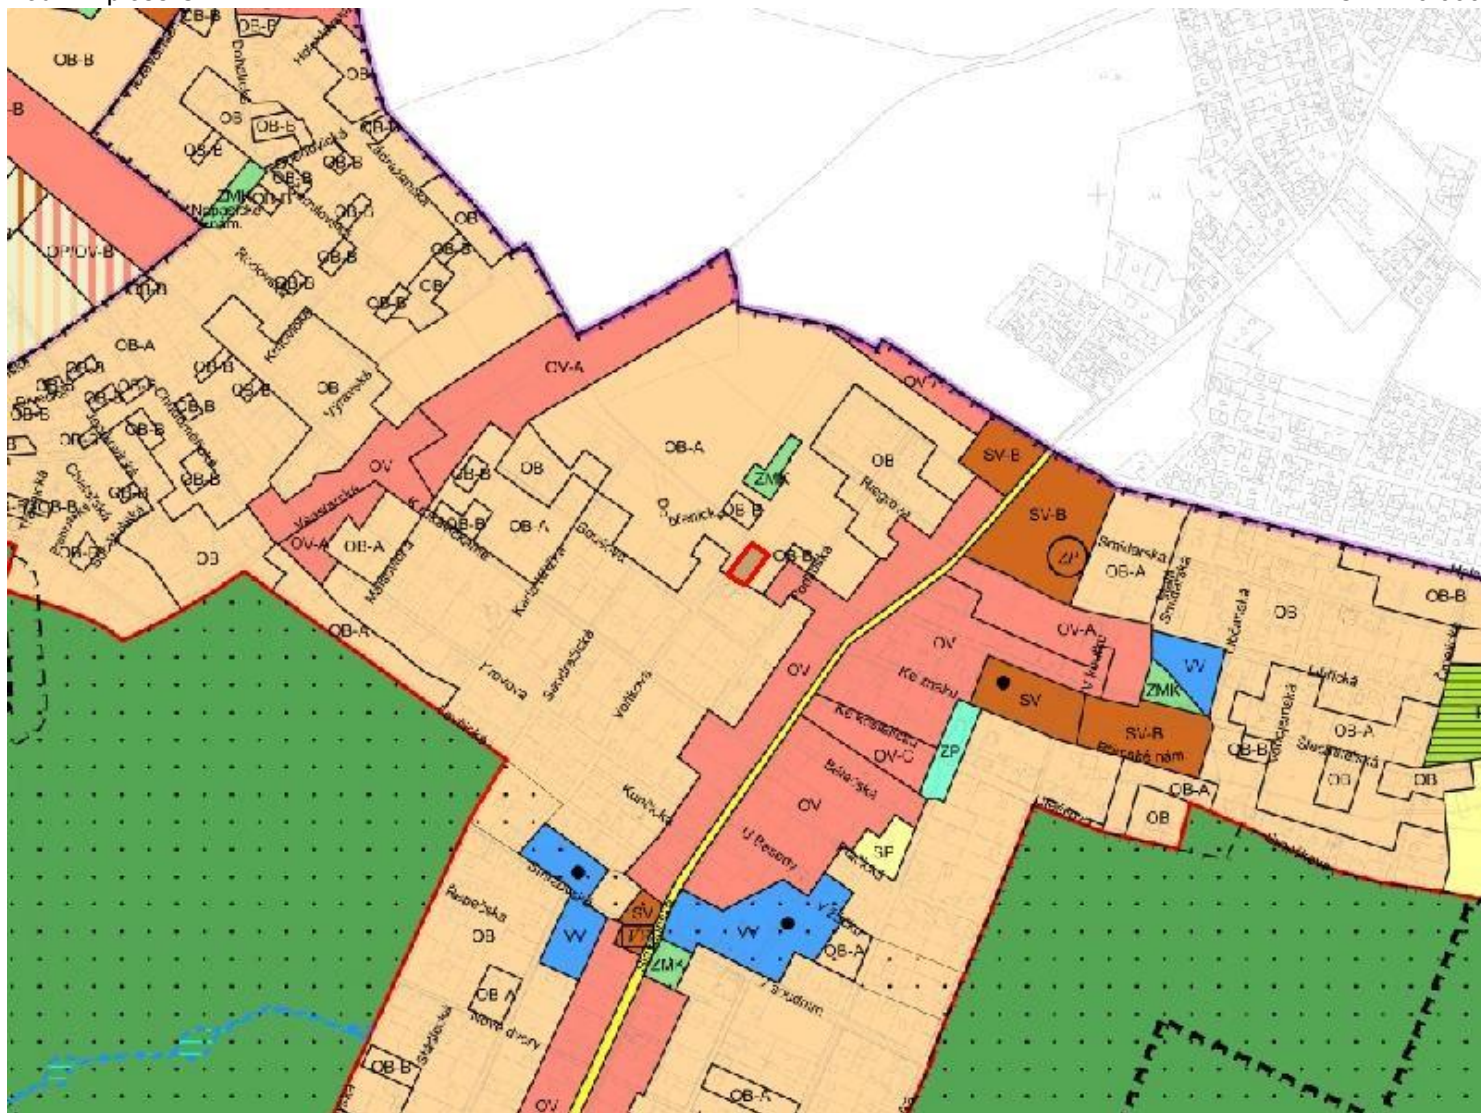

# U 1233 / 01

LOKALITA - městská část:	Praha - Klánovice
- katastrální území:	Klánovice
- parc. číslo:	738/1, 738/4
DRUH:	změna prostorového uspořádání
PŘEDMĚT:	Výstavba rodinného domu
PLATNÝ STAV V ÚP:	kód A v ploše OB
NAVRHOVANÁ ZMĚNA:	kód B v části plochy OB
PŘEDPKLÁDANÝ ROZSAH:	1632 m <sup>2</sup>

# U 1233 / 01

ORTOFOTOMAPA

MĚŘÍTKO 1 : 10 000

# U 1233 / 01

PLATNÝ STAV ÚP:

kód A v ploše OB

MĚŘÍTKO 1 : 10 000

# U 1233 / 01

NAVRHOVANÁ ZMĚNA:

kód B v části plochy OB

MĚŘÍTKO 1 : 10 000