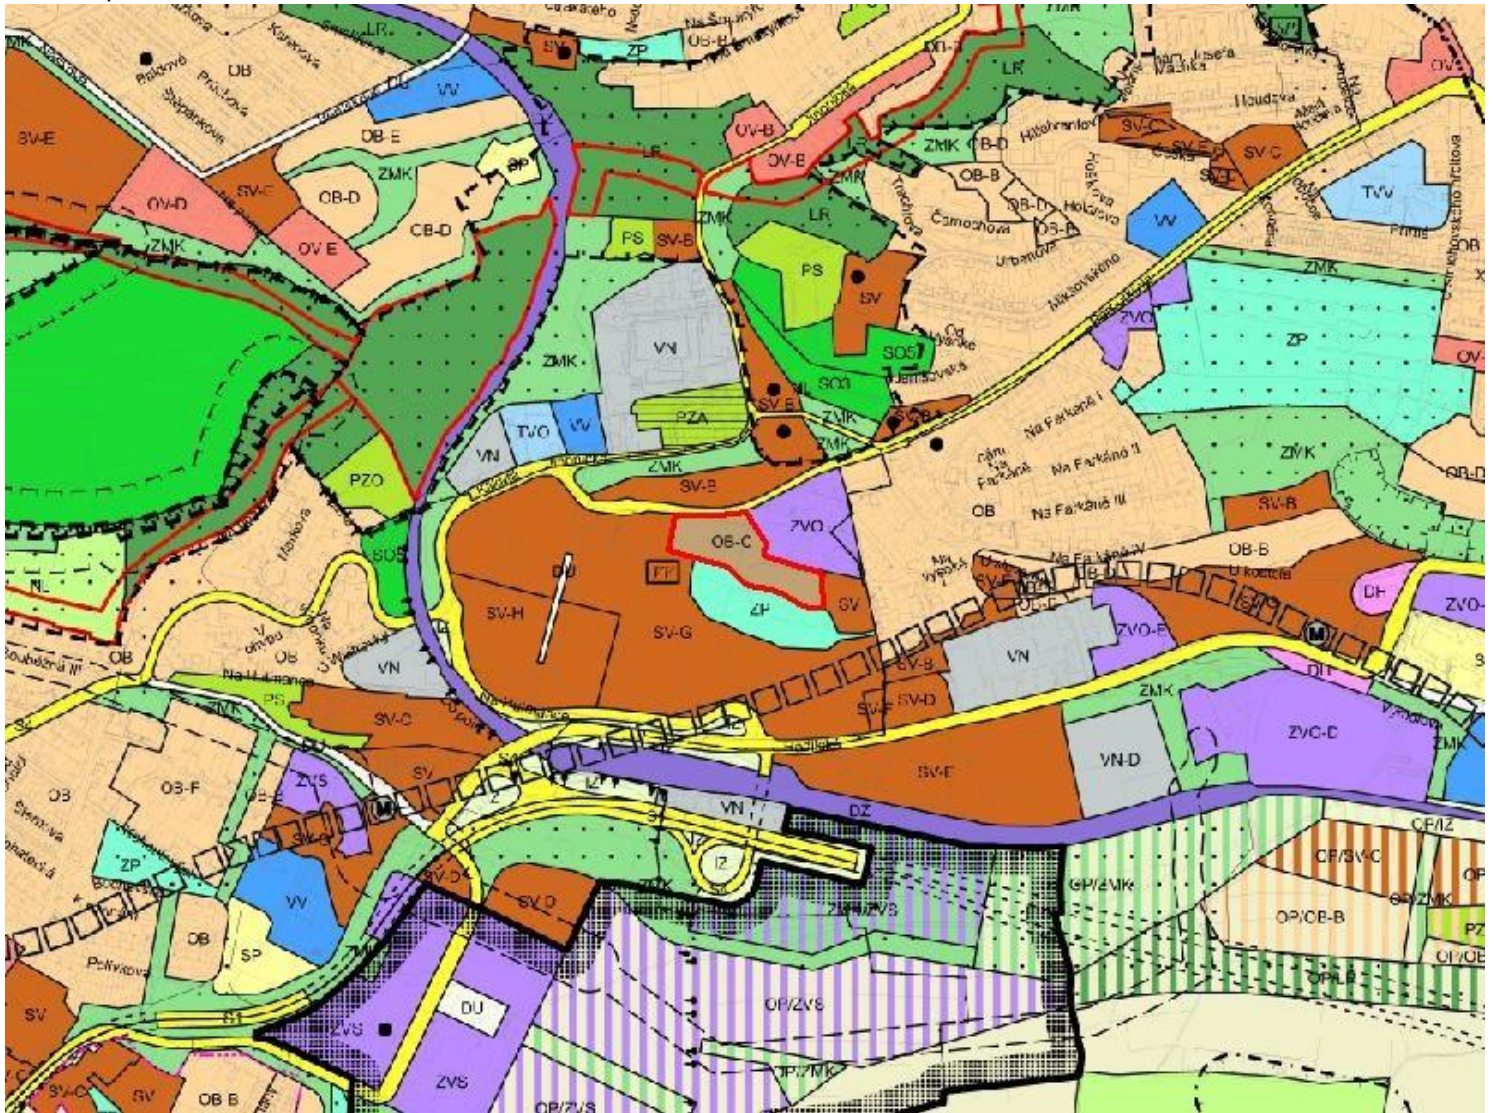

U 1223 / 01

LOKALITA - městská část: Praha 5
- katastrální území: Jinonice
- parc. číslo: 977/16, 977/47, 977/48, 977/56, 977/57, 978/1

DRUH: změna prostorového uspořádání

PŘEDMĚT: Bytové domy - WALTROVKA REZIDENCE

PLATNÝ STAV V ÚP: kód C v ploše OB

NAVRHOVANÁ ZMĚNA: kód D ve stávající ploše OB

PŘEDPKLÁDANÝ ROZSAH: 13549 m²

U 1223 / 01

ORTOFOTOMAPA

MĚŘÍTKO 1 : 10 000

U 1223 / 01

PLATNÝ STAV ÚP:

kód C v ploše OB

MĚŘITKO 1 : 10 000

U 1223 / 01

NAVRHOVANÁ ZMĚNA:

kód D ve stávající ploše OB

MĚŘÍTKO 1 : 10 000