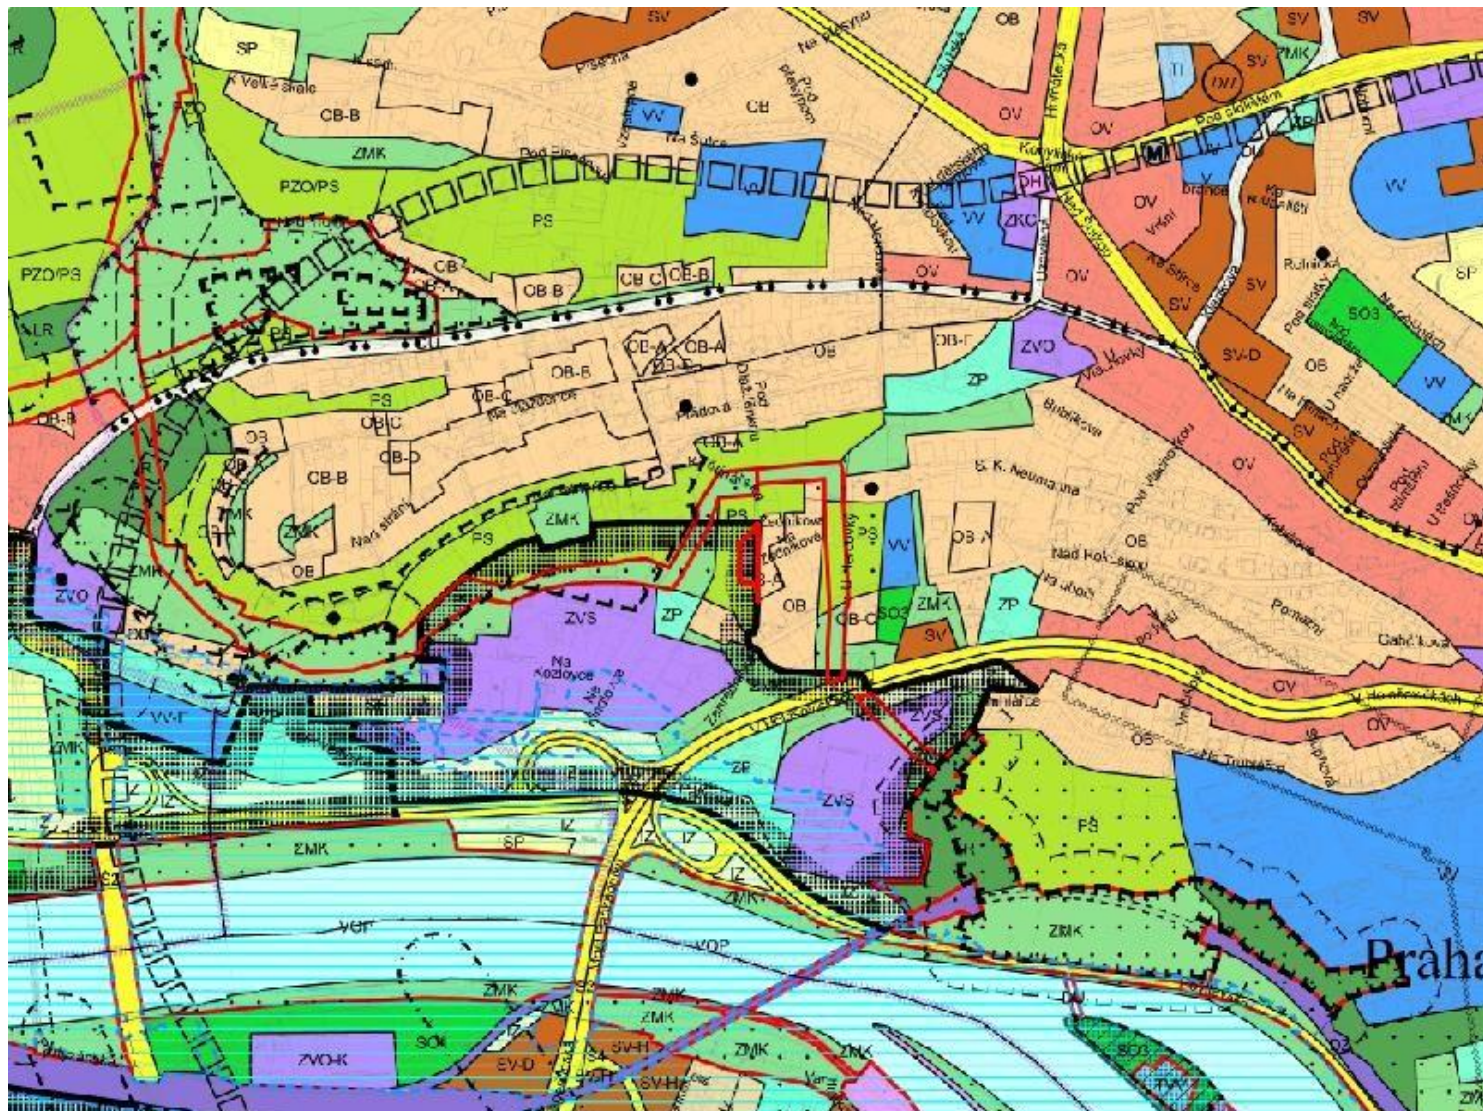

# U 1182 / 01

LOKALITA - městská část:	Praha 8
- katastrální území:	Libeň
- parc. číslo:	584, 3753/2
DRUH:	změna prostorového uspořádání
PŘEDMĚT:	Výstavba dvou viladomů
PLATNÝ STAV V ÚP:	kód A v ploše OB
NAVRHOVANÁ ZMĚNA:	kód C v části plochy OB
PŘEDPKLÁDANÝ ROZSAH:	1814 m <sup>2</sup>

# U 1182 / 01

ORTOFOTOMAPA

MĚŘÍTKO 1 : 10 000

# U 1182 / 01

PLATNÝ STAV ÚP:

kód A v ploše OB

MĚŘITKO 1 : 10 000

# U 1182 / 01

NAVRHOVANÁ ZMĚNA:

kód C v části plochy OB

MĚŘITKO 1 : 10 000