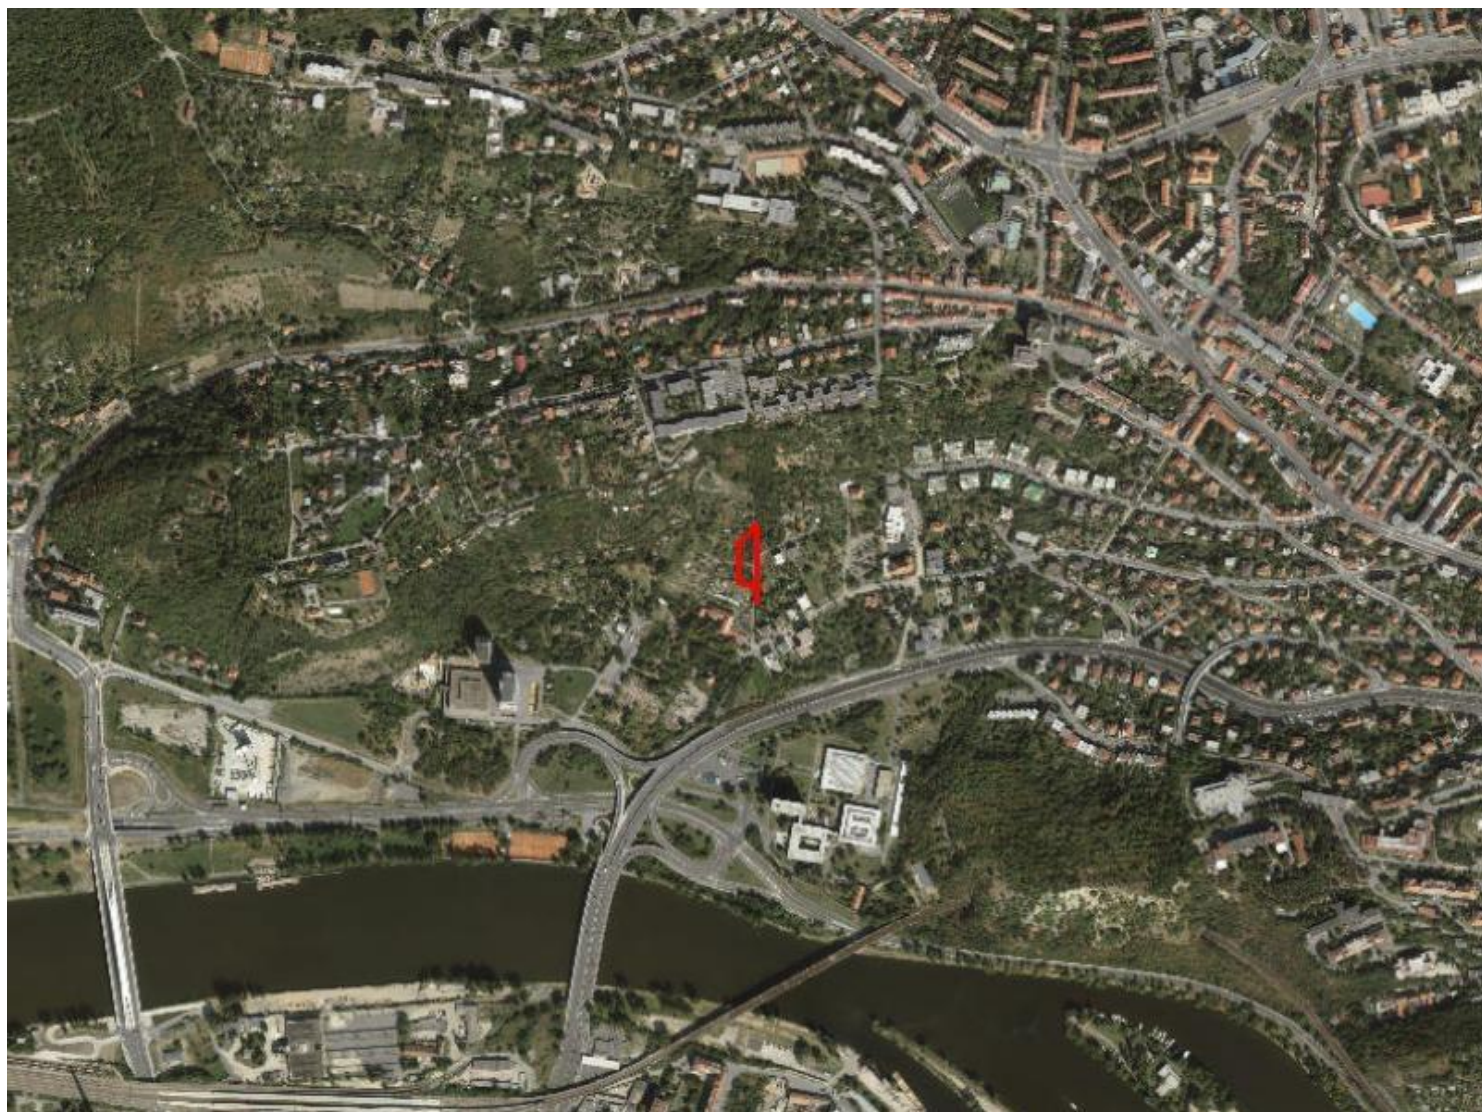

# U 1182 / 01

LOKALITA - městská část:	Praha 8
- katastrální území:	Libeň
- parc. číslo:	584, 3753/2
DRUH:	změna prostorového uspořádání
PŘEDMĚT:	Výstavba dvou viladomů
PLATNÝ STAV V ÚP:	kód A v ploše OB
NAVRHOVANÁ ZMĚNA:	kód C v části plochy OB
PŘEDPKLÁDANÝ ROZSAH:	1814 m <sup>2</sup>

# U 1182 / 01

ORTOFOTOMAPA

MĚŘÍTKO 1 : 10 000

# U 1182 / 01

PLATNÝ STAV ÚP:

kód A v ploše OB

MĚŘITKO 1 : 10 000

# U 1182 / 01

NAVRHOVANÁ ZMĚNA:

kód C v části plochy OB

MĚŘITKO 1 : 10 000