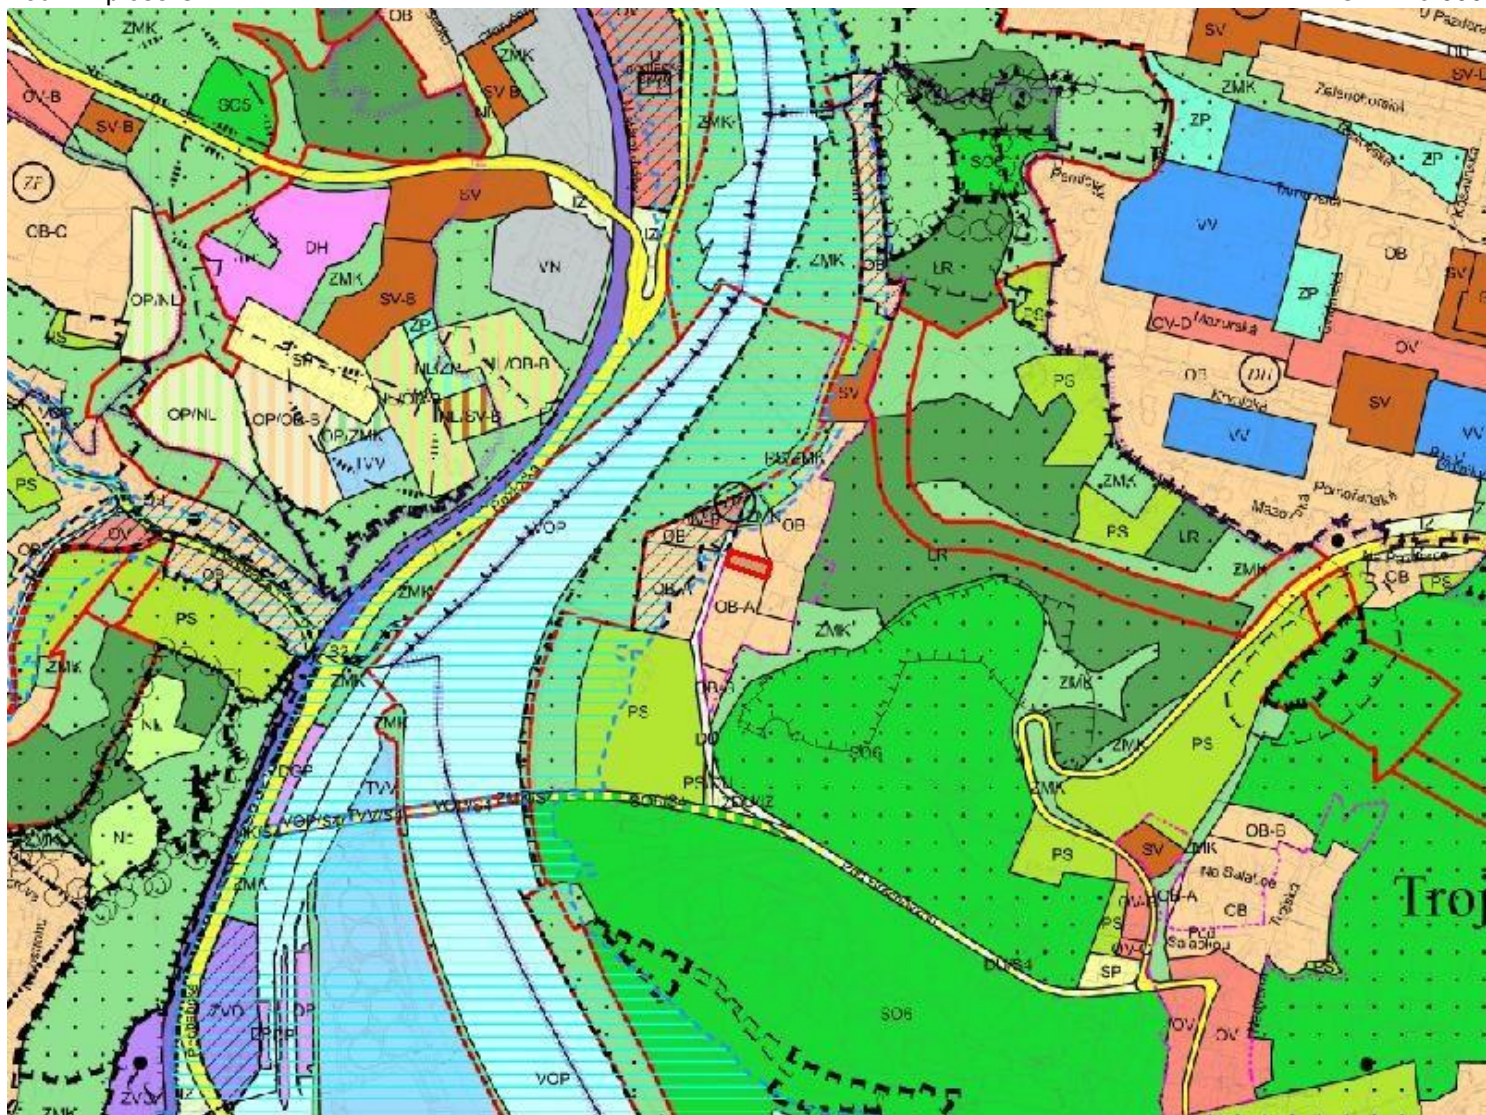

# U 1175 / 01

LOKALITA - městská část: Praha - Troja  
- katastrální území: Troja  
- parc. číslo: 1479/1, 1480/1, 1480/2, 1480/3, 1480/5

DRUH: změna prostorového uspořádání

PŘEDMĚT: Výstavba rodinného domu - V PODHOŘÍ

PLATNÝ STAV V ÚP: kód A v ploše OB

NAVRHOVANÁ ZMĚNA: kód B v části plochy OB

PŘEDPKLÁDANÝ ROZSAH: 1285 m<sup>2</sup>

# U 1175 / 01

ORTOFOTOMAPA

MĚŘÍTKO 1 : 10 000

# U 1175 / 01

NAVRHOVANÁ ZMĚNA:

kód B v části plochy OB

MĚŘITKO 1 : 10 000