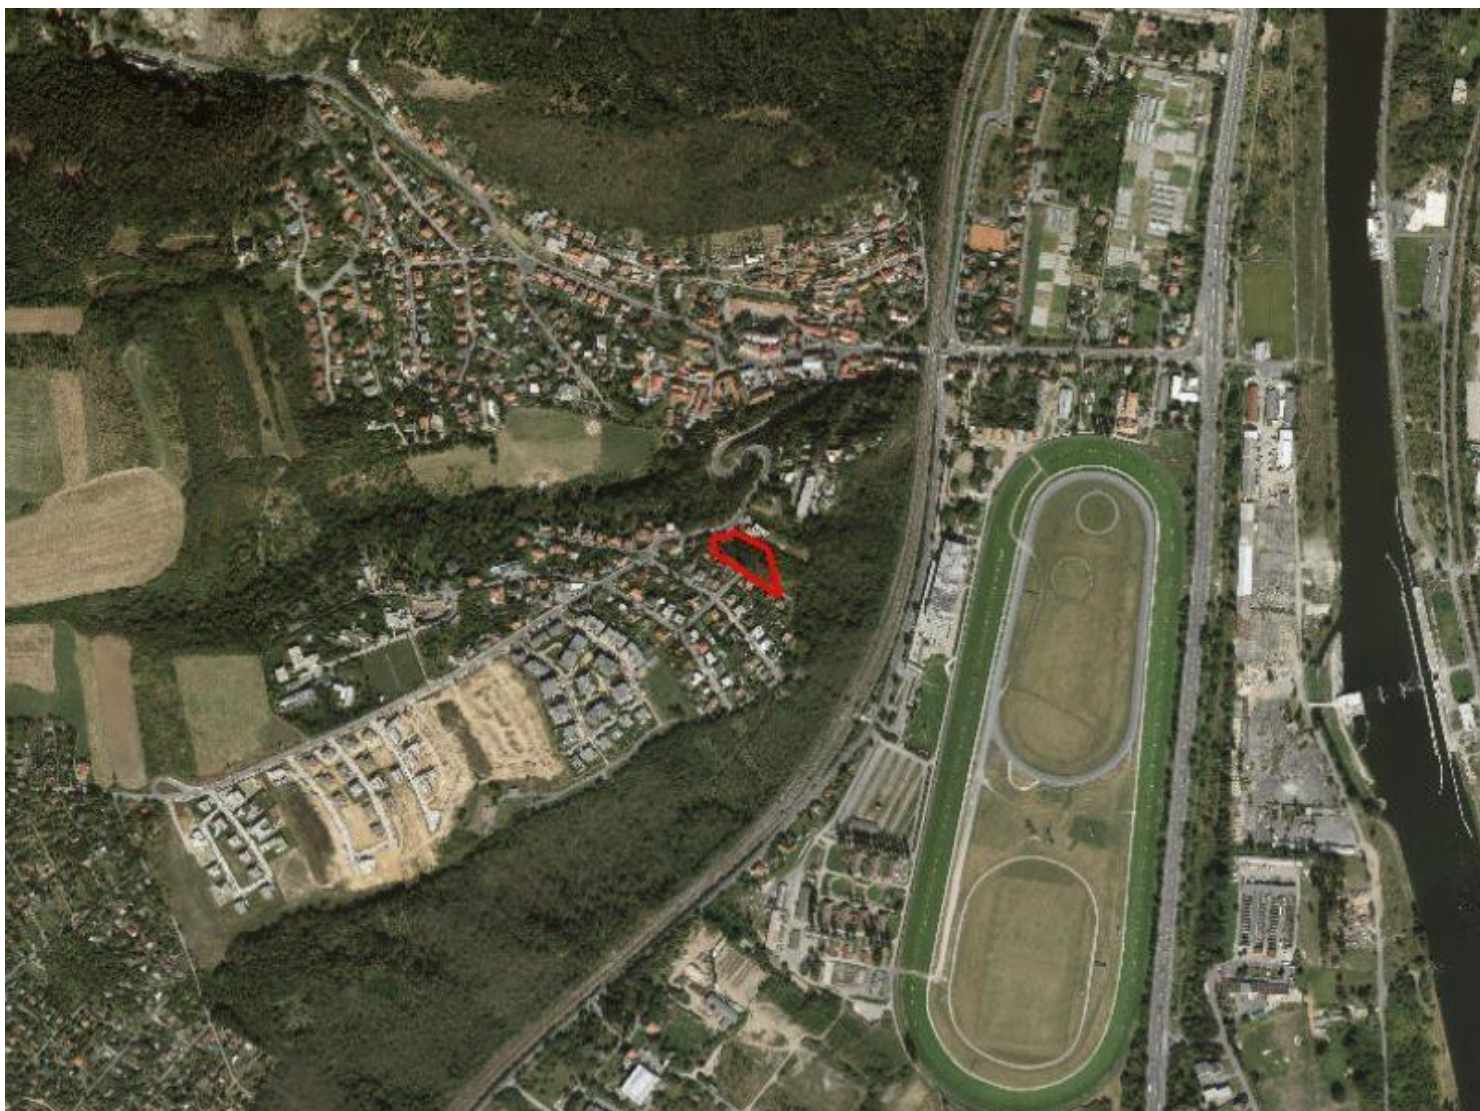

U 1121 / 01

LOKALITA - městská část:	Praha - Velká Chuchle
- katastrální území:	Velká Chuchle
- parc. číslo:	561/1, 561/2, 561/3, 561/4, 570/11, 570/5
DRUH:	změna prostorového uspořádání
PŘEDMĚT:	Výstavba polyfunkčního domu - NOVOCHUCHELSKÁ
PLATNÝ STAV V ÚP:	kód B v ploše OB
NAVRHOVANÁ ZMĚNA:	kód C v části plochy OB
PŘEDPKLÁDANÝ ROZSAH:	3965 m ²

U 1121 / 01

ORTOFOTOMAPA

MĚŘÍTKO 1 : 10 000

U 1121 / 01

PLATNÝ STAV ÚP:

kód B v ploše OB

MĚŘITKO 1 : 10 000

U 1121 / 01

NAVRHOVANÁ ZMĚNA:

kód C v části plochy OB

MĚŘÍTKO 1 : 10 000