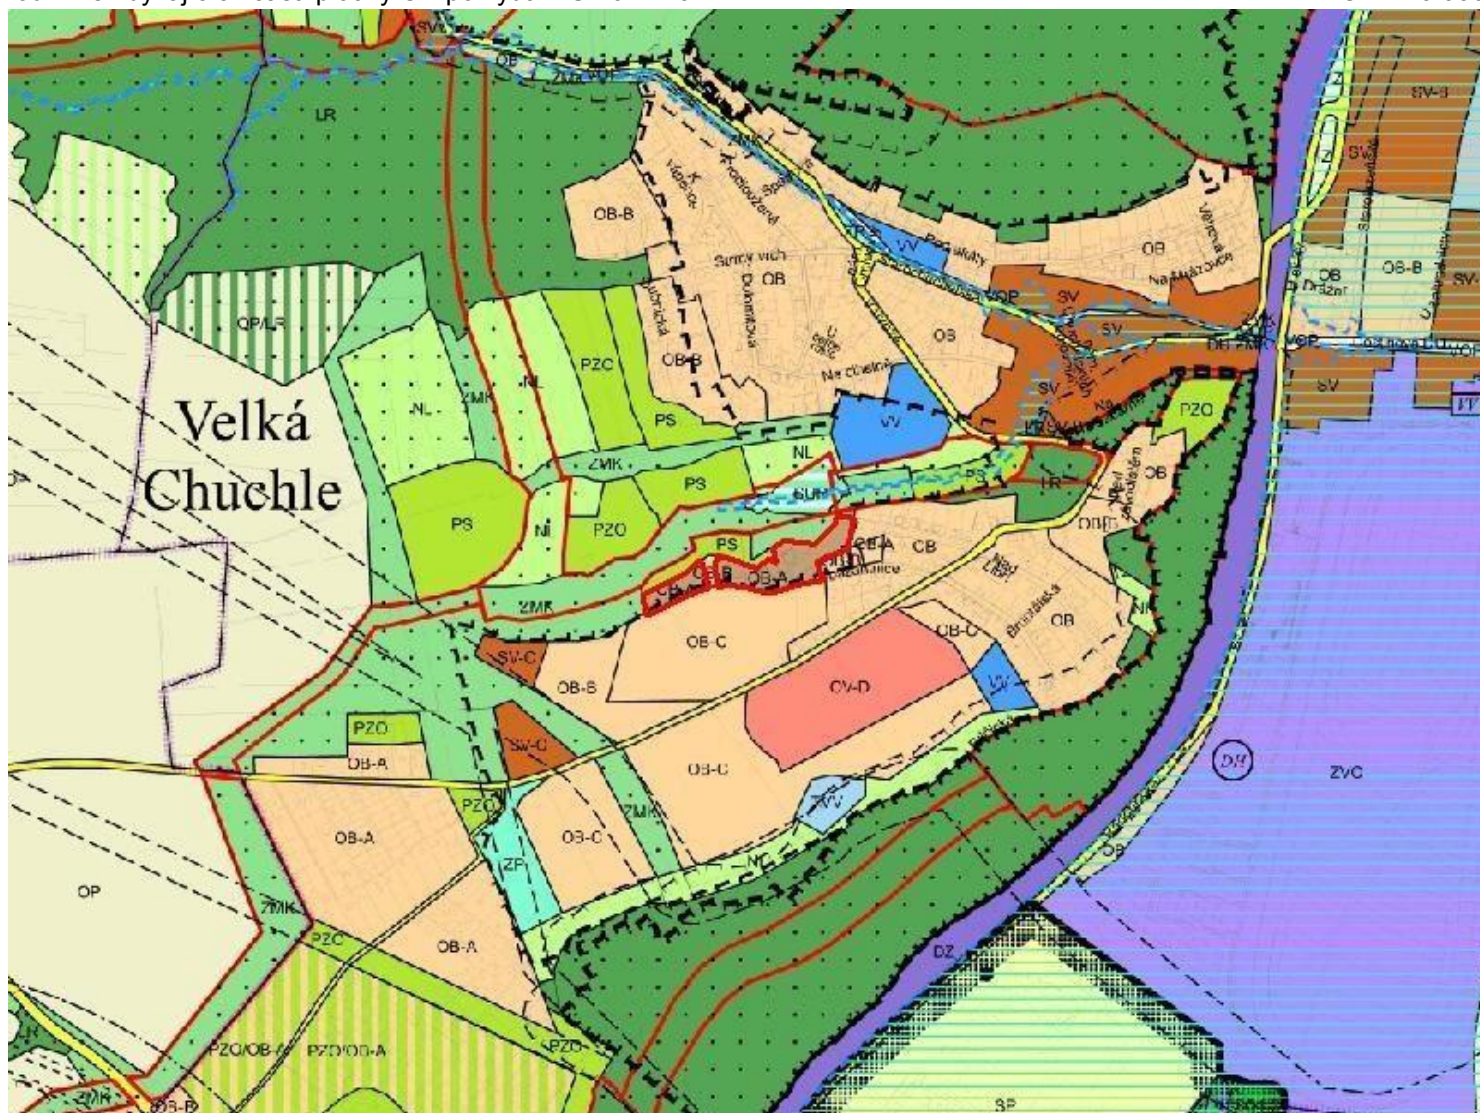

# U 1089 / 01

LOKALITA - městská část:	Praha - Velká Chuchle
- katastrální území:	Velká Chuchle
- parc. číslo:	513, 514, 1026/2, 1026/3, 1026/6, 1027/13, 1027/2, 1027/5, 1028/1, 1028/2, 1028/3, 1028/4, 1030/3, 1030/4, 1030/5, 1031/1, 1031/2, 1032, 1033/1, 1033/10, 1033/11, 1033/12, 1033/2, 1033/6, 1189
DRUH:	změna prostorového uspořádání
PŘEDMĚT:	navýšení kódu míry využití po vydání úpravy U 1074/2012 na celou kapacity plochy OB
PLATNÝ STAV V ÚP:	kód A ve zbývajících částí plochy OB po vydání U 1074/2012
NAVRHOVANÁ ZMĚNA:	kód B ve zbývajících částí plochy OB po vydání U 1074/2012
PŘEDPKLÁDANÝ ROZSAH:	11866 m <sup>2</sup>

# U 1089 / 01

ORTOFOTOMAPA

MĚŘÍTKO 1 : 10 000

# U 1089 / 01

PLATNÝ STAV ÚP:

kód A ve zbývajících částí plochy OB po vydání U 1074/2012

MĚŘÍTKO 1 : 10 000

# U 1089 / 01

NAVRHOVANÁ ZMĚNA:

kód B ve zbývajících částí plochy OB po vydání U 1074/2012

MĚŘÍTKO 1 : 10 000