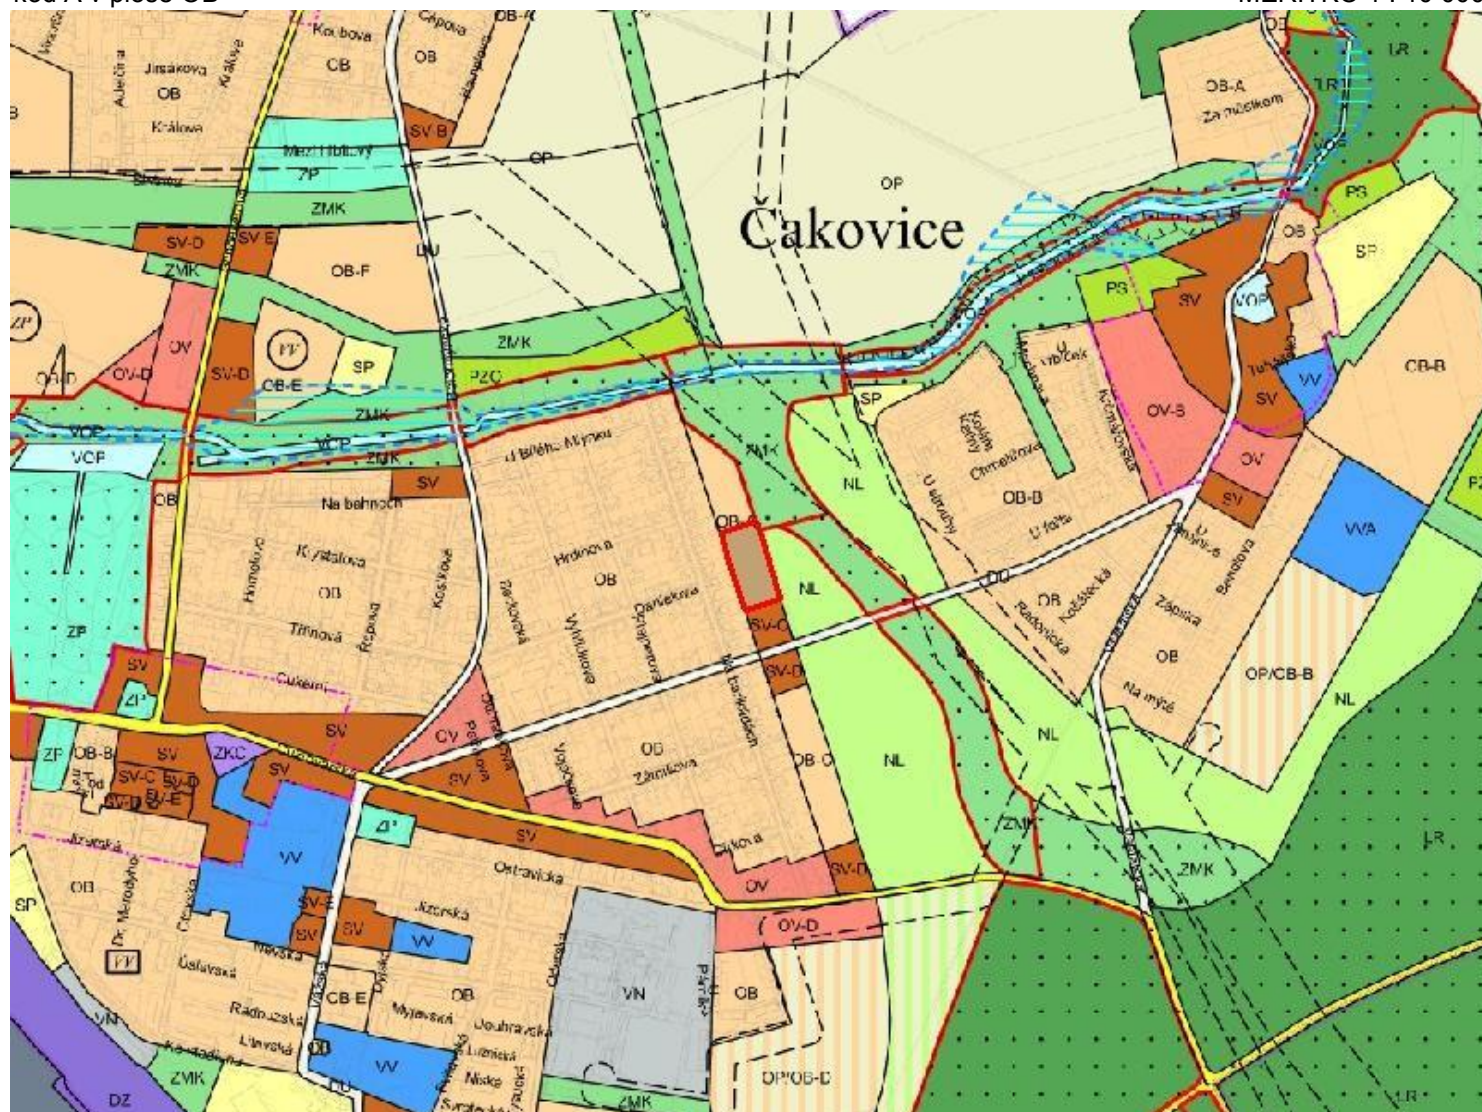

U 1024 / 01

LOKALITA - městská část:	Praha - Čakovice
- katastrální území:	Miškovice
- parc. číslo:	320/5
DRUH:	změna prostorového uspořádání
PŘEDMĚT:	rozvolněná zástavba rodinných domů
PLATNÝ STAV V ÚP:	kód A v ploše OB
NAVRHOVANÁ ZMĚNA:	kód B v části plochy OB
PŘEDPKLÁDANÝ ROZSAH:	6096 m ²

U 1024 / 01

ORTOFOTOMAPA

MĚŘÍTKO 1 : 10 000

U 1024 / 01

PLATNÝ STAV ÚP:

kód A v ploše OB

MĚŘITKO 1 : 10 000

U 1024 / 01

NAVRHOVANÁ ZMĚNA:

kód B v části plochy OB

MĚŘÍTKO 1 : 10 000