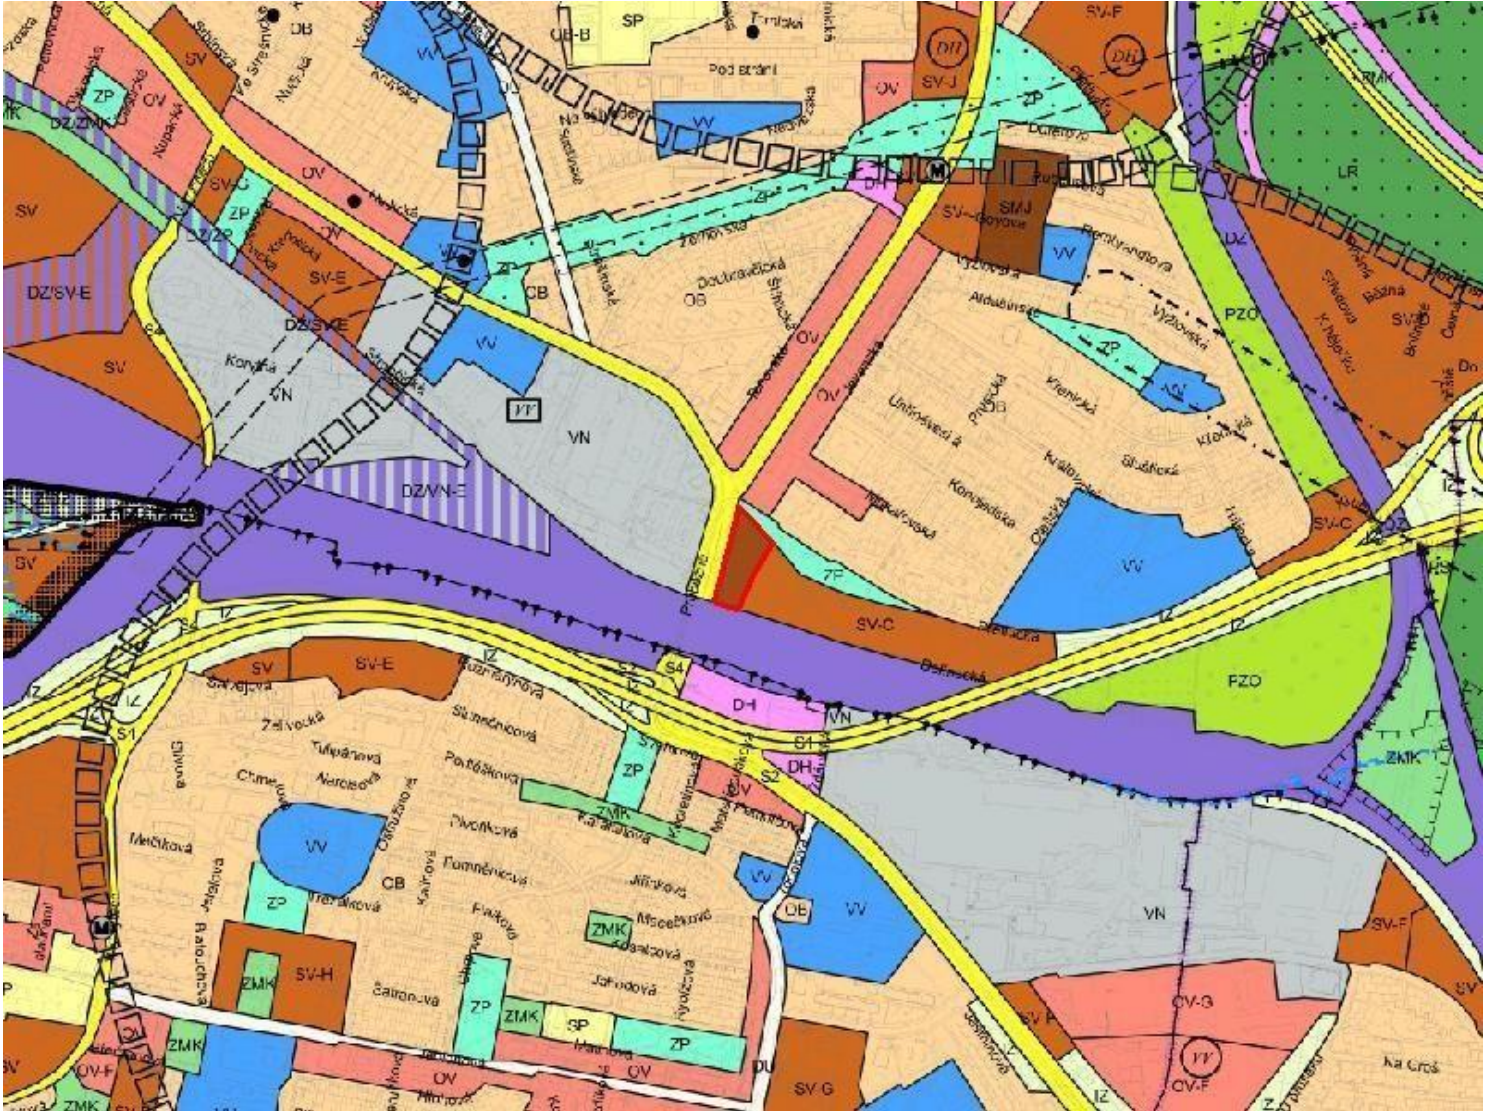

U 1020 / 01

LOKALITA - městská část: Praha 10
- katastrální území: Strašnice
- parc. číslo: 3425/1, 3425/2, 3426/1, 3426/2, 3426/3, 3426/4, 4482/1

DRUH: změna prostorového uspořádání

PŘEDMĚT: Výstavba polyfunkčního areálu

PLATNÝ STAV V ÚP: kód C v ploše SV

NAVRHOVANÁ ZMĚNA: kód E v části plochy SV

PŘEDPKLÁDANÝ ROZSAH: 5805 m²

U 1020 / 01

ORTOFOTOMAPA

MĚŘÍTKO 1 : 10 000

U 1020 / 01

PLATNÝ STAV ÚP:

kód C v ploše SV

MĚŘITKO 1 : 10 000

U 1020 / 01

NAVRHOVANÁ ZMĚNA:

kód E v části plochy SV

MĚŘITKO 1 : 10 000