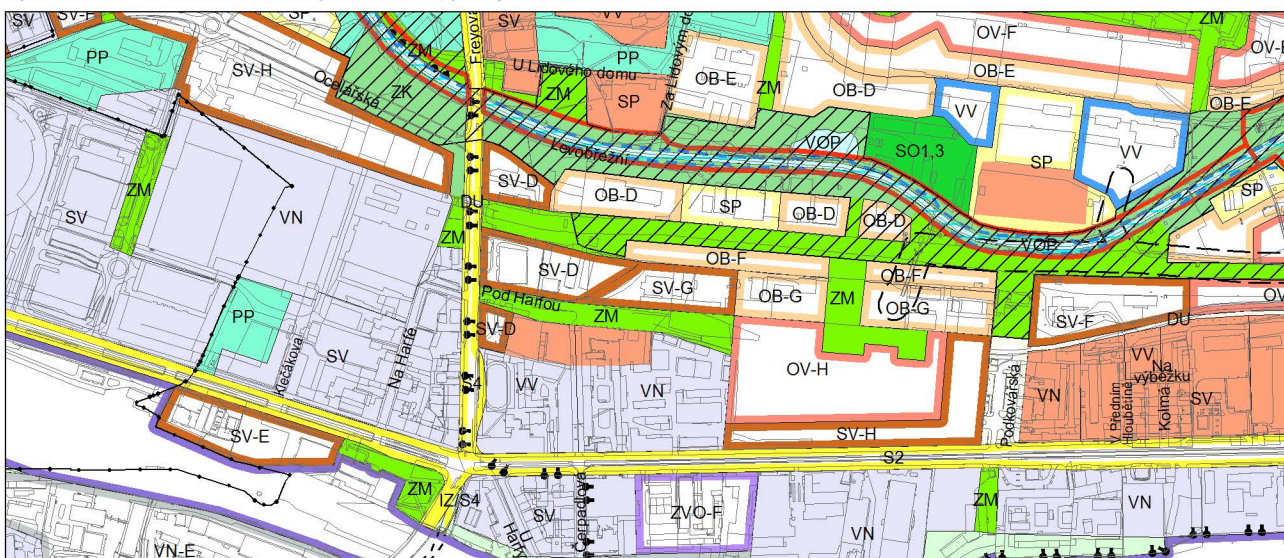

Výkres č. 31 – Podrobné členění ploch zeleně, platný stav k 6. 9. 2018

M 1 : 10 000

Promítnutí změny/úpravy do výkresu č. 31 - Podrobné členění ploch zeleně

M 1 : 10 000