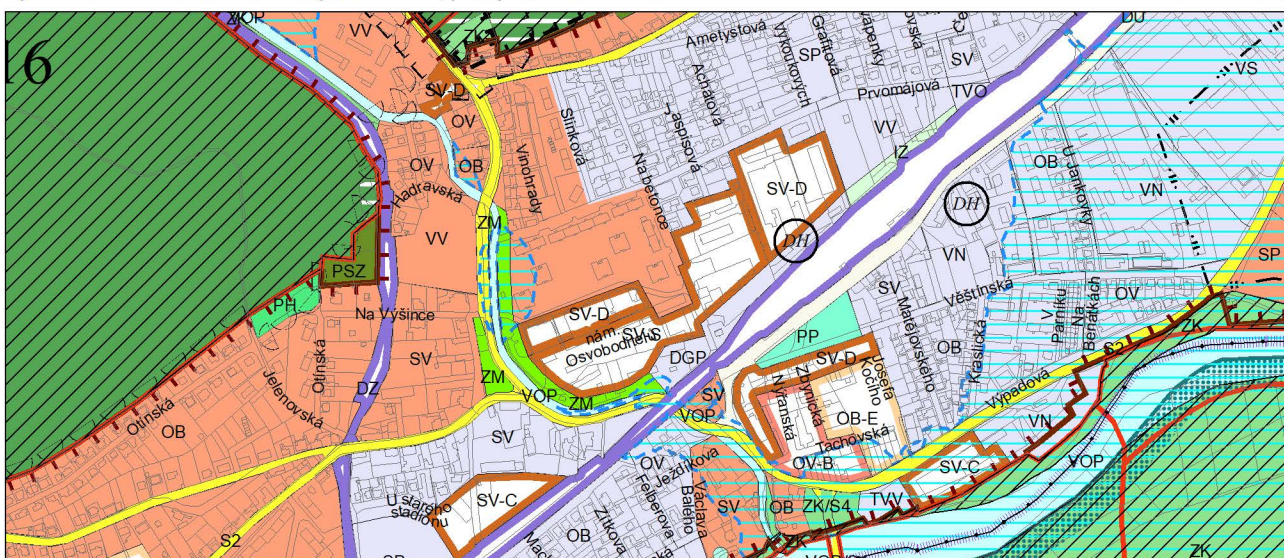

Výkres č. 31 – Podrobné členění ploch zeleně, platný stav k 6. 9. 2018

M 1 : 10 000

Promítnutí změny/úpravy do výkresu č. 31 - Podrobné členění ploch zeleně

M 1 : 10 000