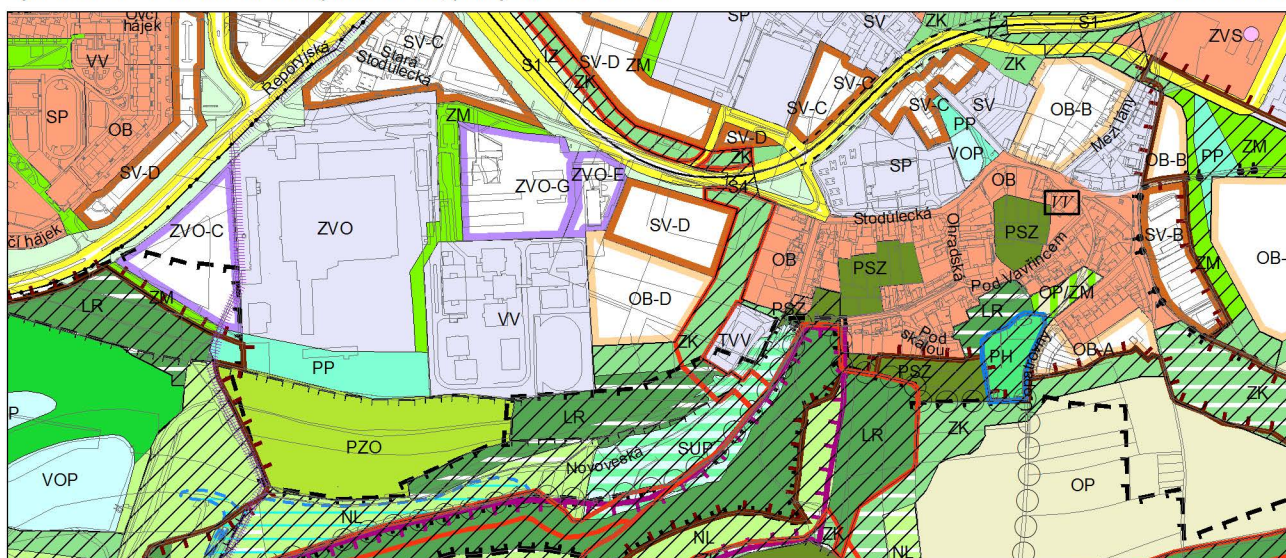

Výkres č. 31 – Podrobné členění ploch zeleně, platný stav k 6. 9. 2018

M 1 : 10 000

Promítnutí změny/úpravy do výkresu č. 31 - Podrobné členění ploch zeleně

M 1 : 10 000