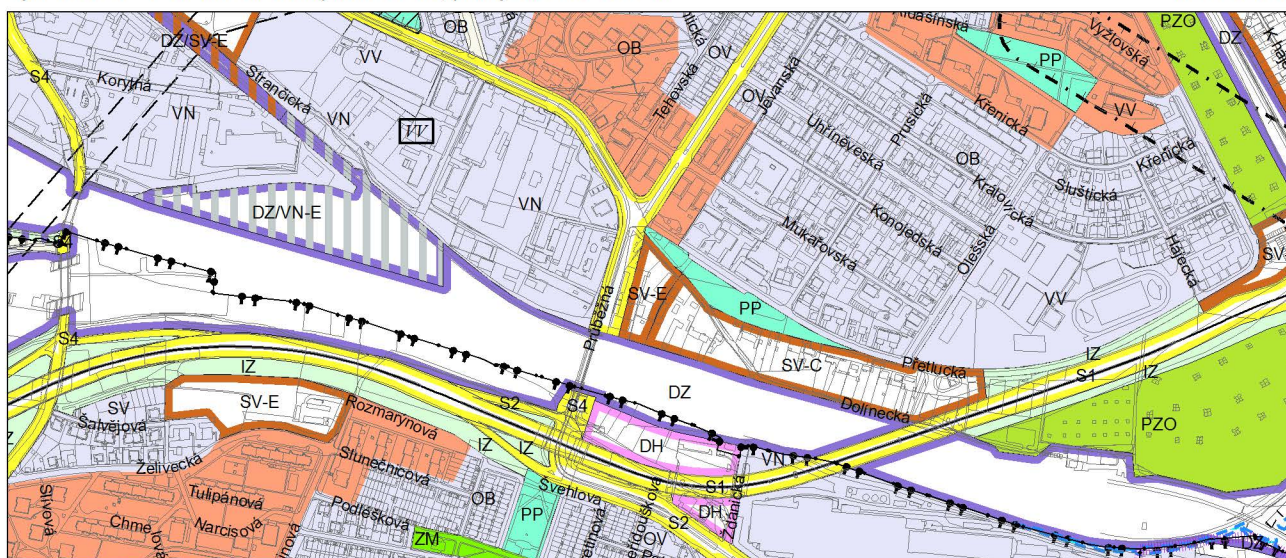

Výkres č. 31 – Podrobné členění ploch zeleně, platný stav k 6. 9. 2018

M 1 : 10 000

Promítnutí změny/úpravy do výkresu č. 31 - Podrobné členění ploch zeleně

M 1 : 10 000