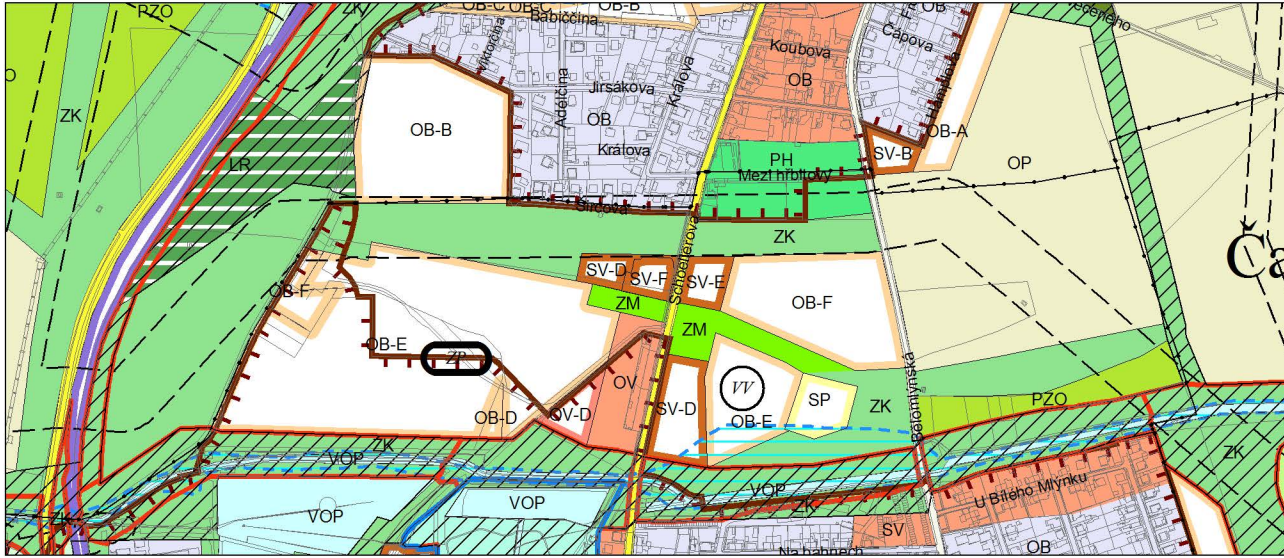

Výkres č. 31 – Podrobné členění ploch zeleně, platný stav k 1. 1. 2017

M 1 : 10 000

Promítnutí změny/úpravy do výkresu č. 31 - Podrobné členění ploch zeleně

M 1 : 10 000