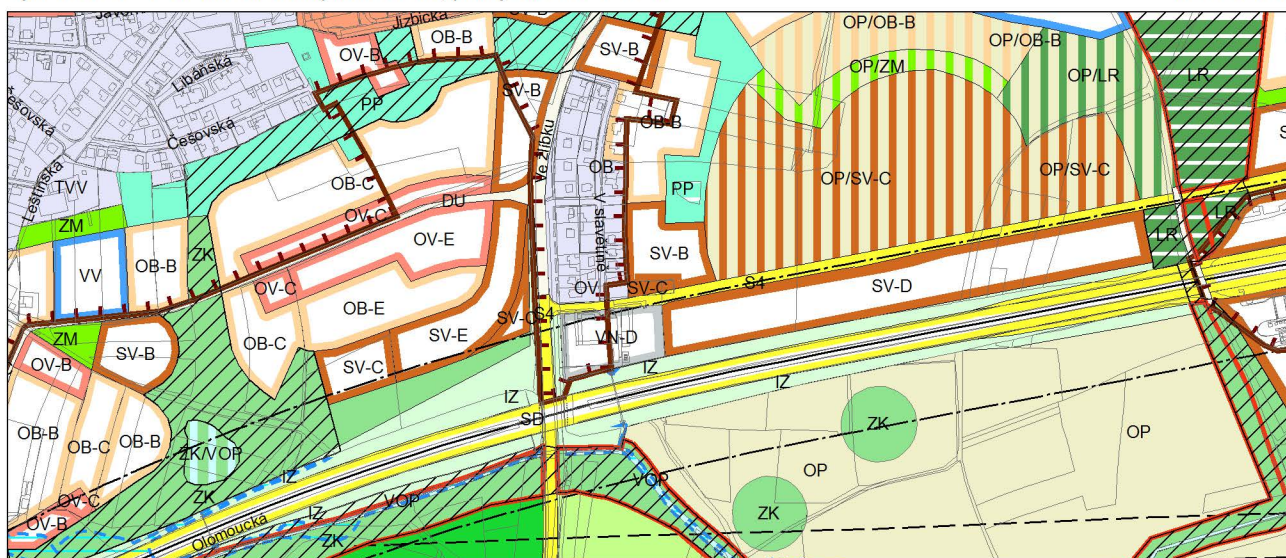

Výkres č. 31 – Podrobné členění ploch zeleně, platný stav k 1. 1. 2017

M 1 : 10 000

Promítnutí změny/úpravy do výkresu č. 31 - Podrobné členění ploch zeleně

M 1 : 10 000