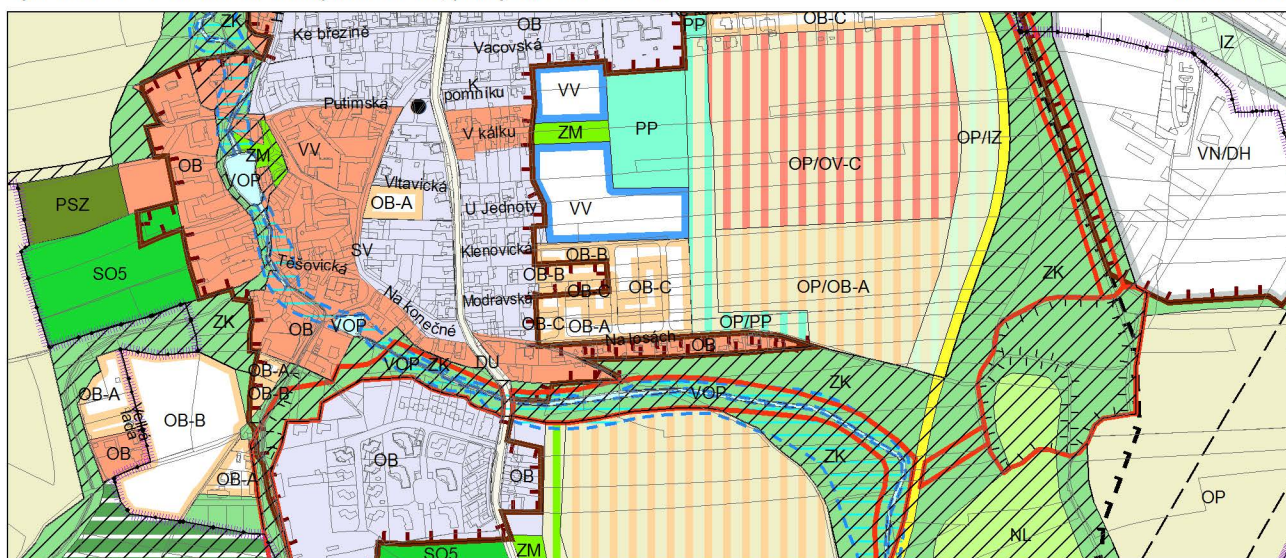

Výkres č. 31 – Podrobné členění ploch zeleně, platný stav k 1. 1. 2017

M 1 : 10 000

Promítnutí změny/úpravy do výkresu č. 31 - Podrobné členění ploch zeleně

M 1 : 10 000