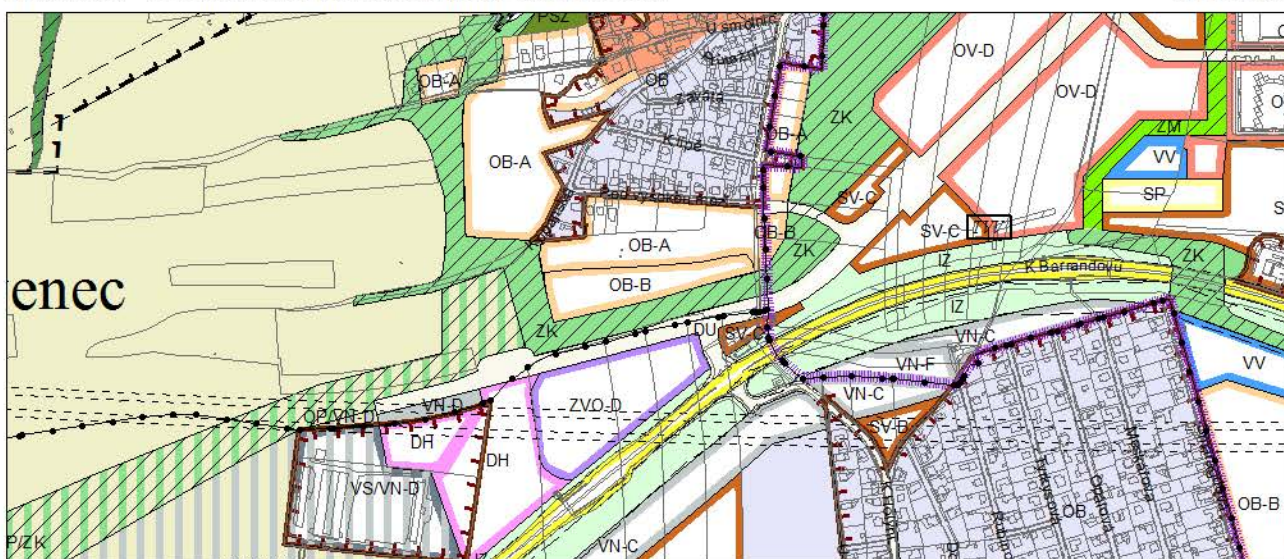

Výkres č. 31 – Podrobné členění ploch zeleně, platný stav k 1. 1. 2017

M 1 : 10 000

Promítnutí změny/úpravy do výkresu č. 31 - Podrobné členění ploch zeleně

M 1 : 10 000