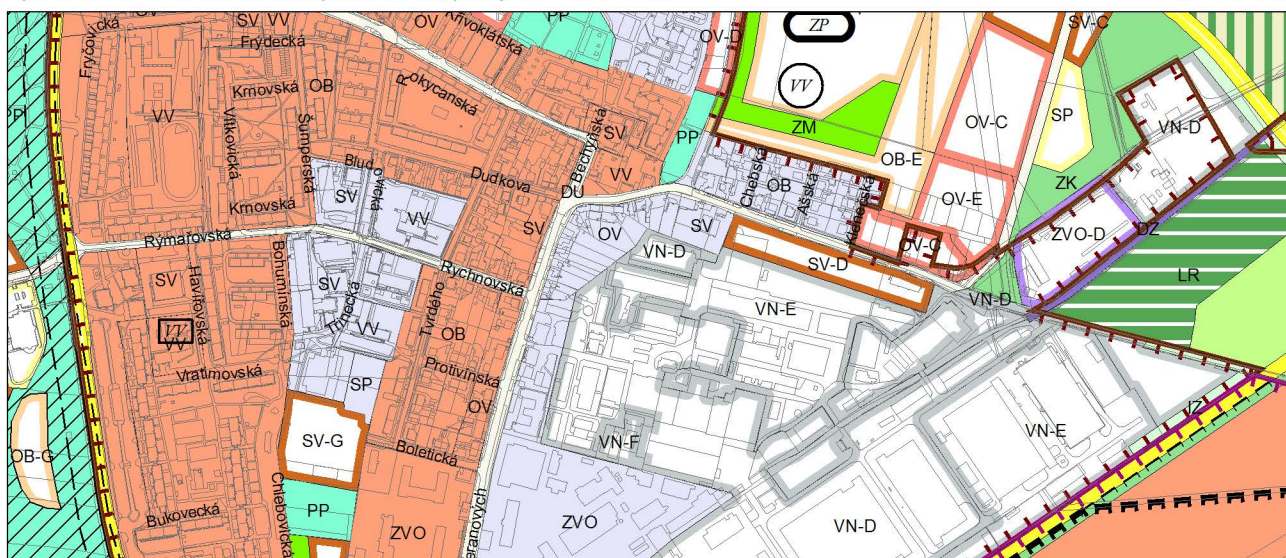

Výkres č. 31 – Podrobné členění ploch zeleně, platný stav k 1. 1. 2017

M 1 : 10 000

Promítnutí změny/úpravy do výkresu č. 31 - Podrobné členění ploch zeleně

M 1 : 10 000