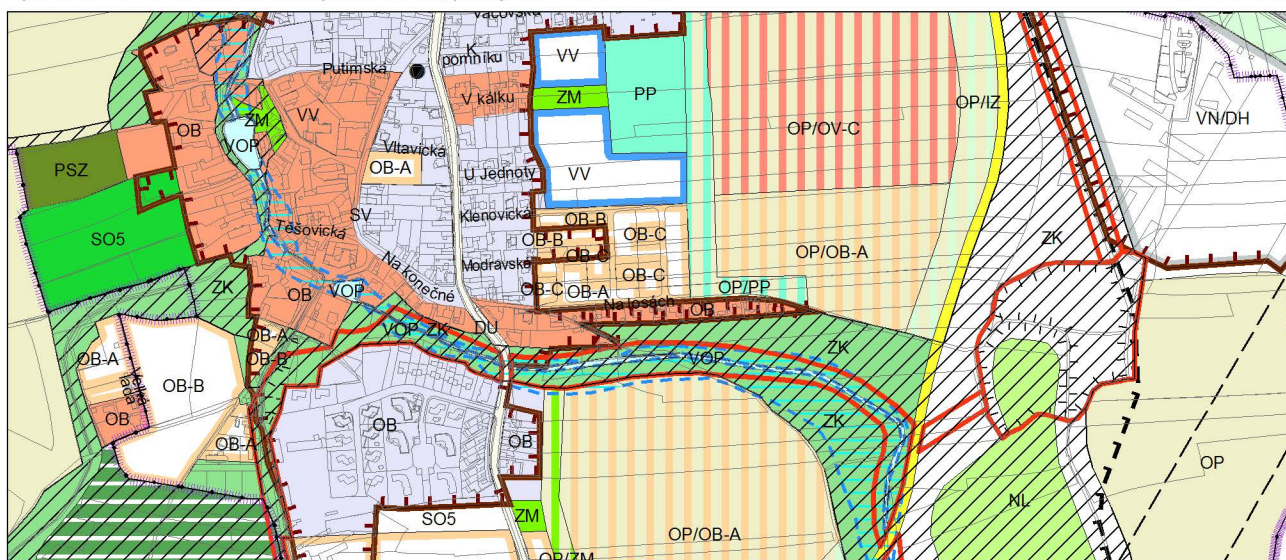

Výkres č. 31 – Podrobné členění ploch zeleně, platný stav k 1. 1. 2017

M 1 : 10 000

Promítnutí změny/úpravy do výkresu č. 31 - Podrobné členění ploch zeleně

M 1 : 10 000