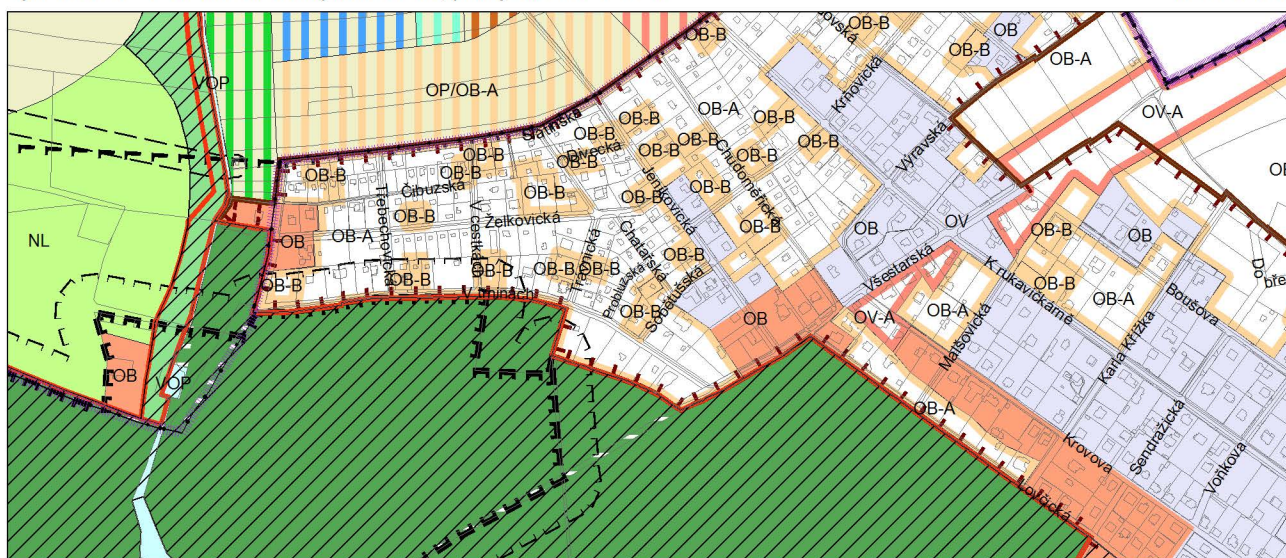

Výkres č. 31 – Podrobné členění ploch zeleně, platný stav k 1. 1. 2017

M 1 : 10 000

Promítnutí změny/úpravy do výkresu č. 31 - Podrobné členění ploch zeleně

M 1 : 10 000