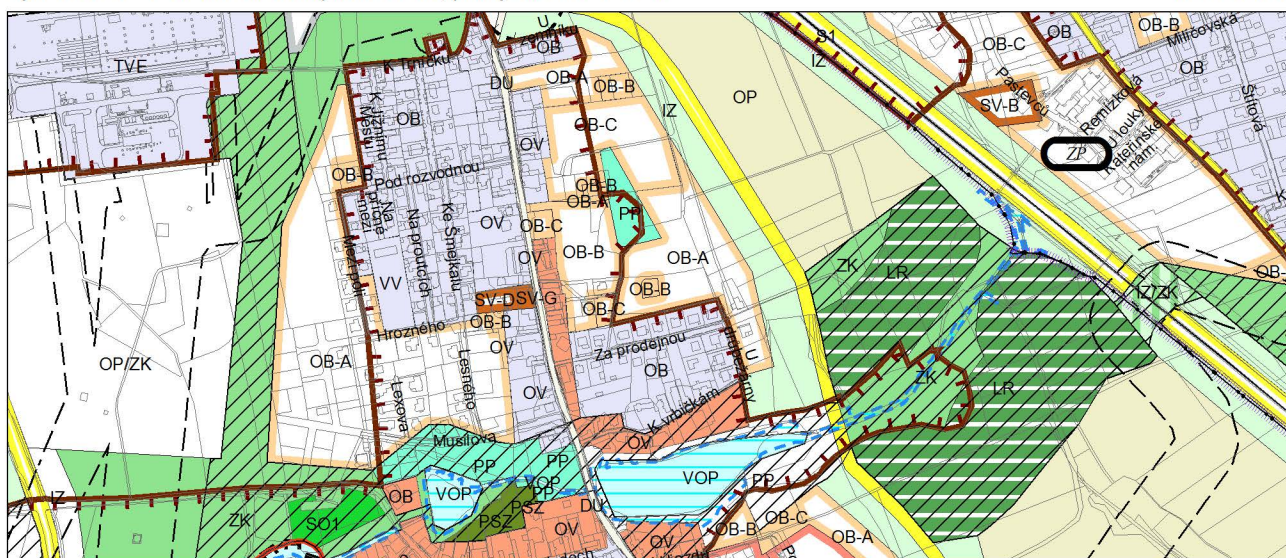

Výkres č. 31 – Podrobné členění ploch zeleně, platný stav k 1. 1. 2017

M 1 : 10 000

Promítnutí změny/úpravy do výkresu č. 31 - Podrobné členění ploch zeleně

M 1 : 10 000