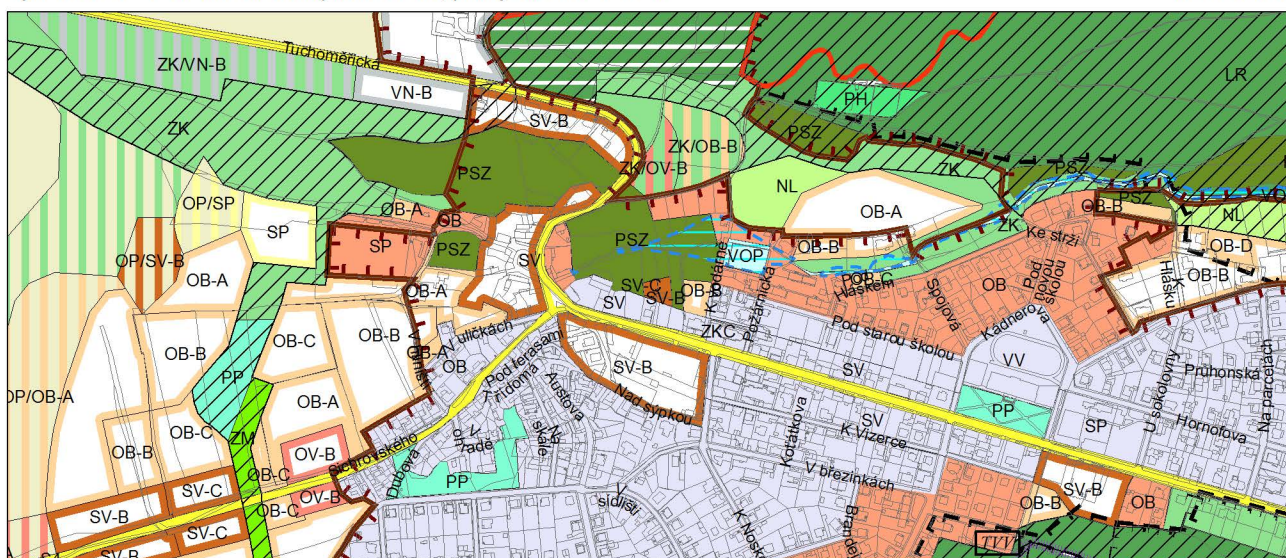

Výkres č. 31 – Podrobné členění ploch zeleně, platný stav k 1. 1. 2017

M 1 : 10 000

Promítnutí změny/úpravy do výkresu č. 31 - Podrobné členění ploch zeleně

M 1 : 10 000