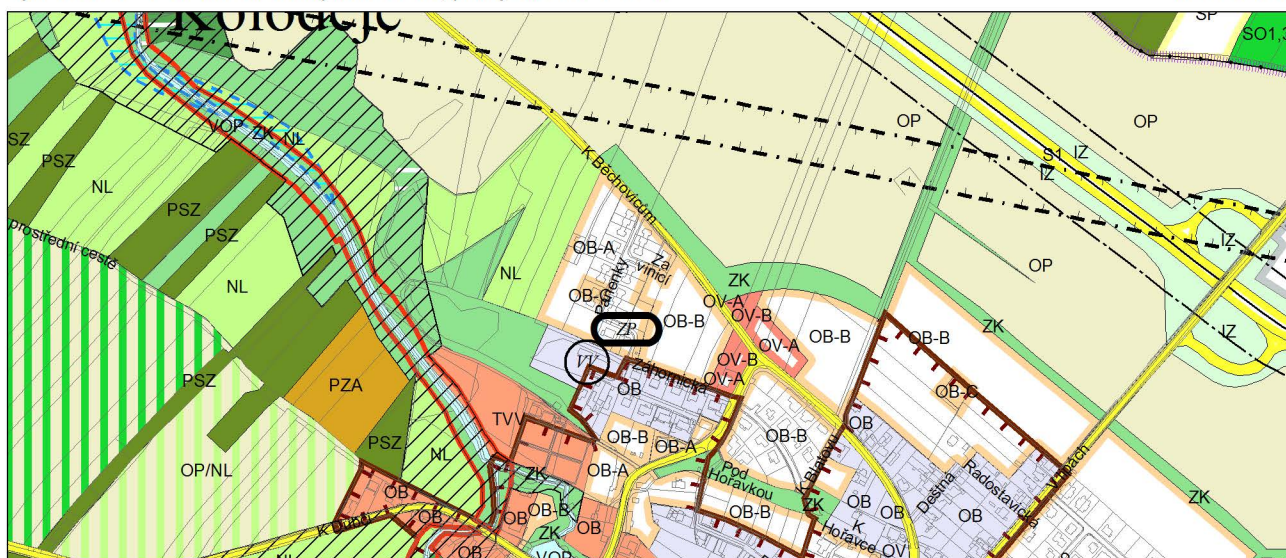

Výkres č. 31 – Podrobné členění ploch zeleně, platný stav k 1. 1. 2017

M 1 : 10 000

Promítnutí změny/úpravy do výkresu č. 31 - Podrobné členění ploch zeleně

M 1 : 10 000