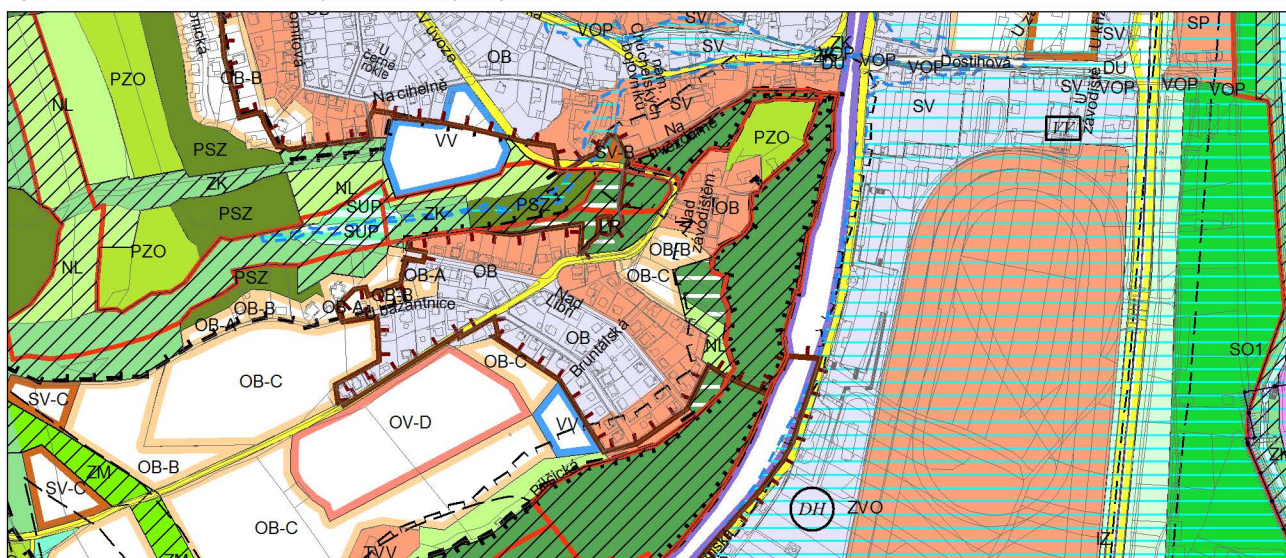

Výkres č. 31 – Podrobné členění ploch zeleně, platný stav k 1. 1. 2017

M 1 : 10 000

Promítnutí změny/úpravy do výkresu č. 31 - Podrobné členění ploch zeleně

M 1 : 10 000