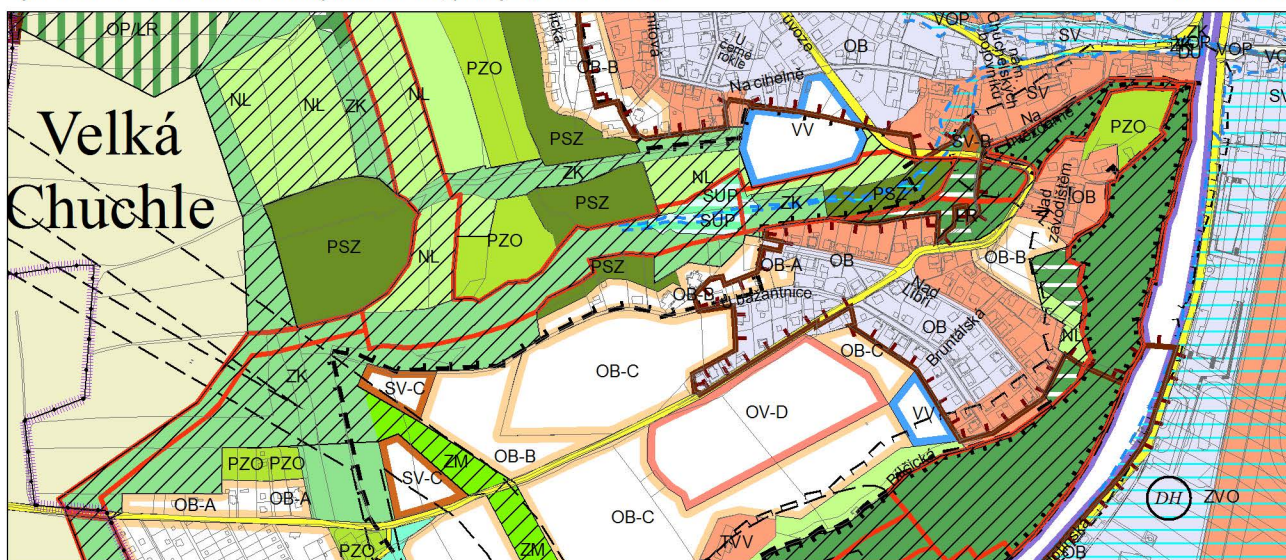

Výkres č. 31 – Podrobné členění ploch zeleně, platný stav k 1. 1. 2017

M 1 : 10 000

Promítnutí změny/úpravy do výkresu č. 31 - Podrobné členění ploch zeleně

M 1 : 10 000