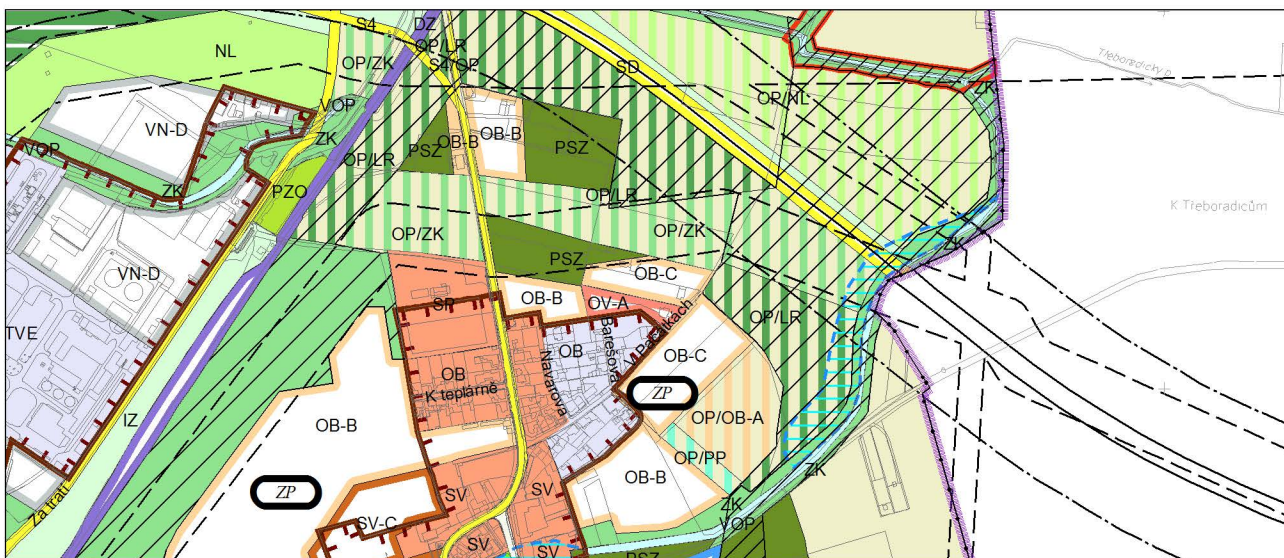

Výkres č. 31 – Podrobné členění ploch zeleně, platný stav k 1. 1. 2017

M 1 : 10 000

Promítnutí změny/úpravy do výkresu č. 31 - Podrobné členění ploch zeleně

M 1 : 10 000