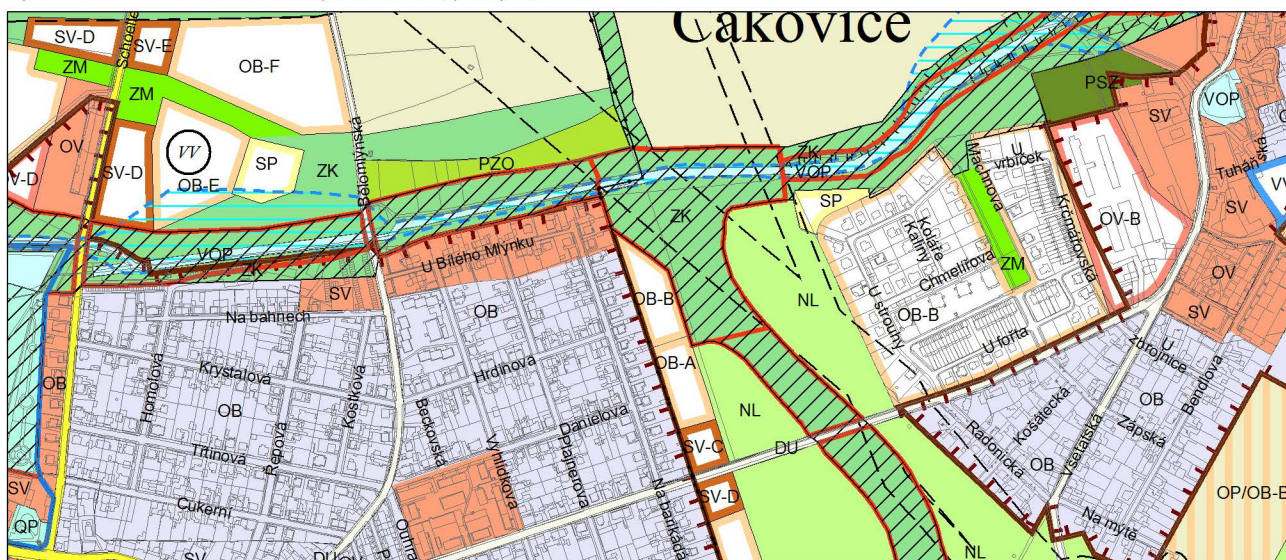

Výkres č. 31 – Podrobné členění ploch zeleně, platný stav k 1. 1. 2017

M 1 : 10 000

Promítnutí změny/úpravy do výkresu č. 31 - Podrobné členění ploch zeleně

M 1 : 10 000