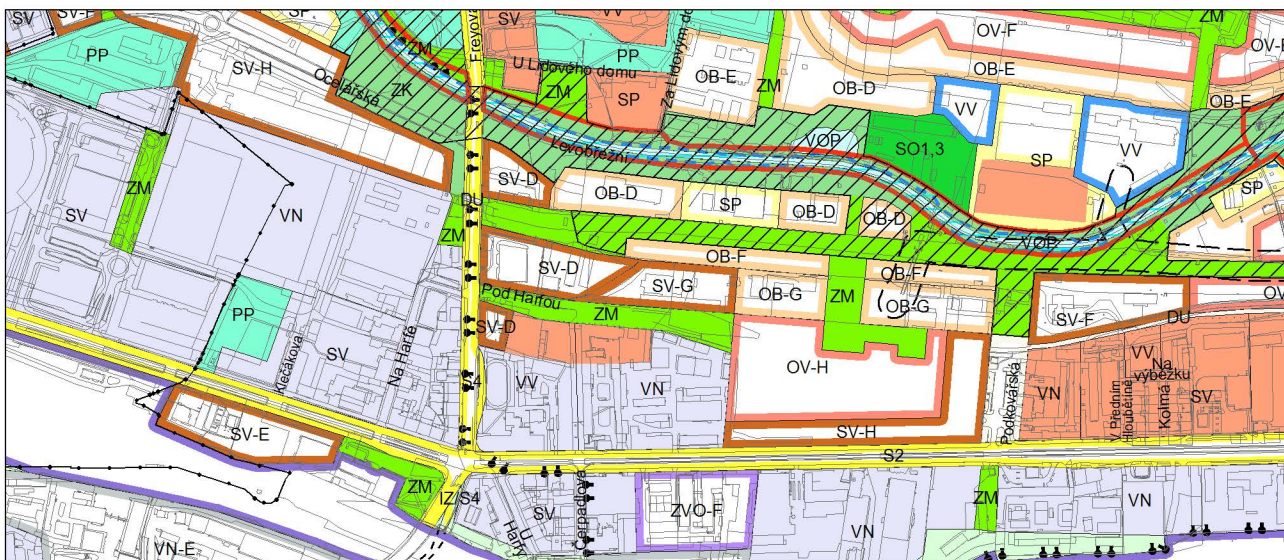

Výkres č. 31 – Podrobné členění ploch zeleně, platný stav k 6. 9. 2018

M 1 : 10 000

Promítnutí změny/úpravy do výkresu č. 31 - Podrobné členění ploch zeleně

M 1 : 10 000