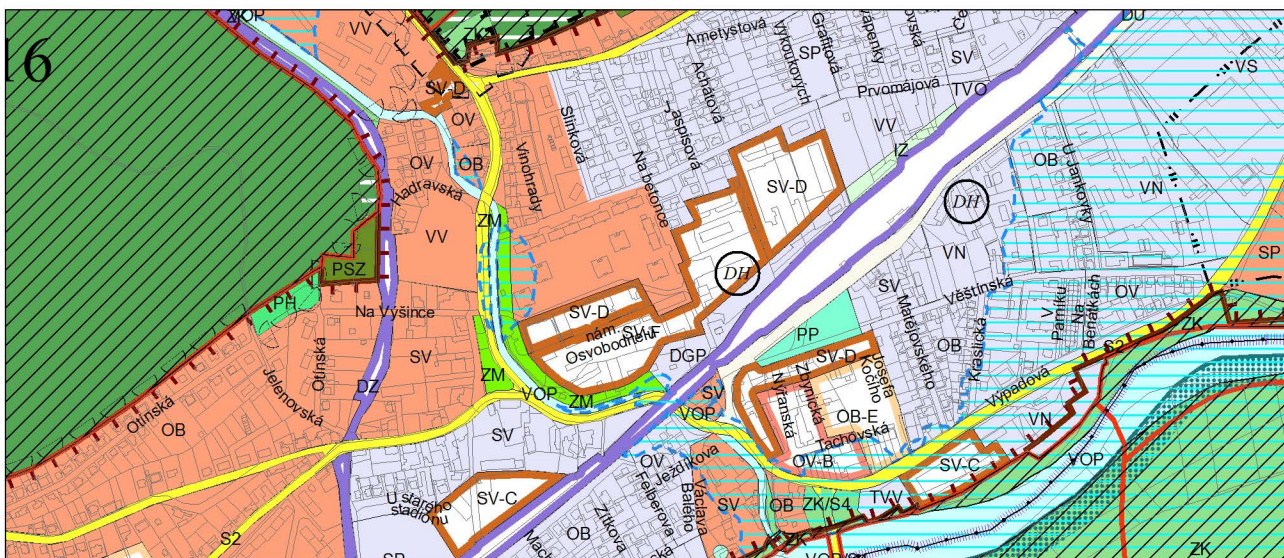

Výkres č. 31 – Podrobné členění ploch zeleně, platný stav k 6. 9. 2018

M 1 : 10 000

Promítnutí změny/úpravy do výkresu č. 31 - Podrobné členění ploch zeleně

M 1 : 10 000