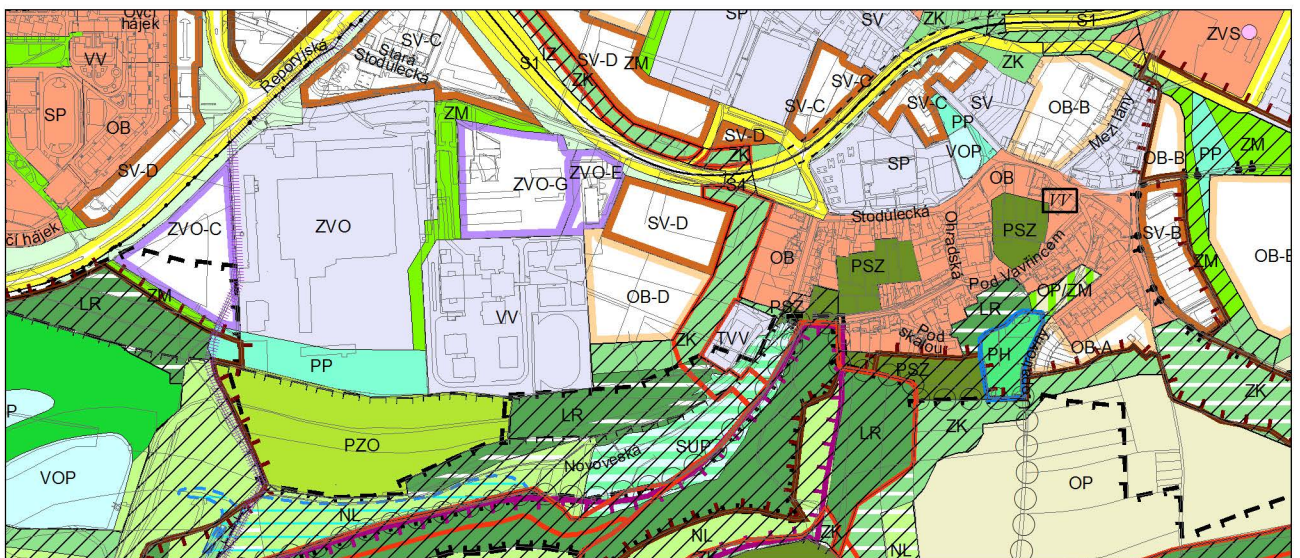

Výkres č. 31 – Podrobné členění ploch zeleně, platný stav k 6. 9. 2018

M 1 : 10 000

Promítnutí změny/úpravy do výkresu č. 31 - Podrobné členění ploch zeleně

M 1 : 10 000