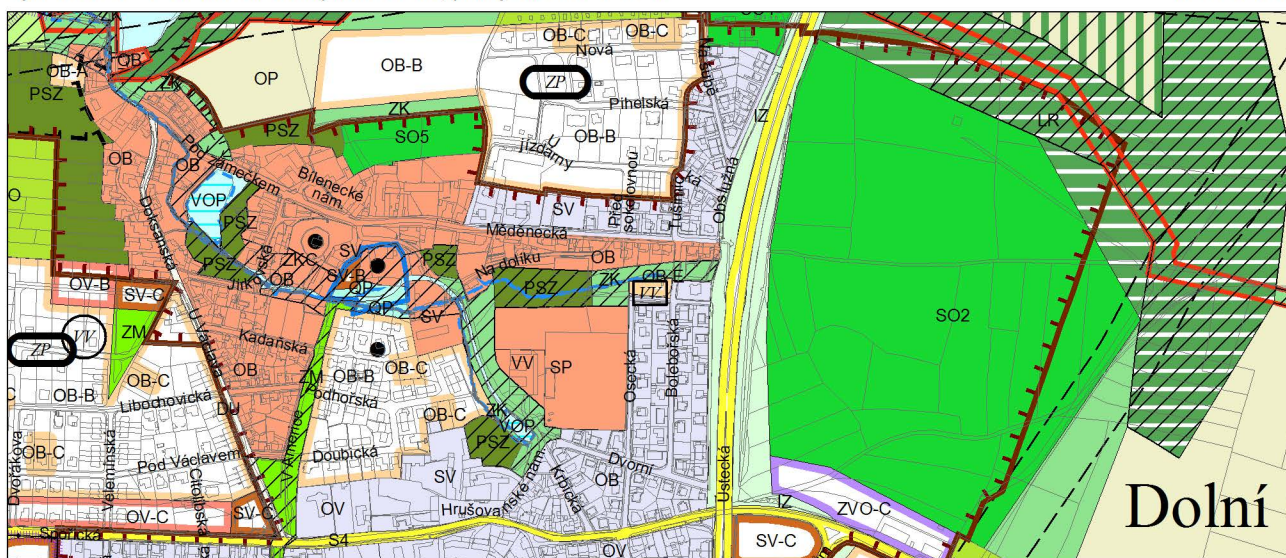

Výkres č. 31 – Podrobné členění ploch zeleně, platný stav k 1. 1. 2017

M 1 : 10 000

Promítnutí změny/úpravy do výkresu č. 31 - Podrobné členění ploch zeleně

M 1 : 10 000