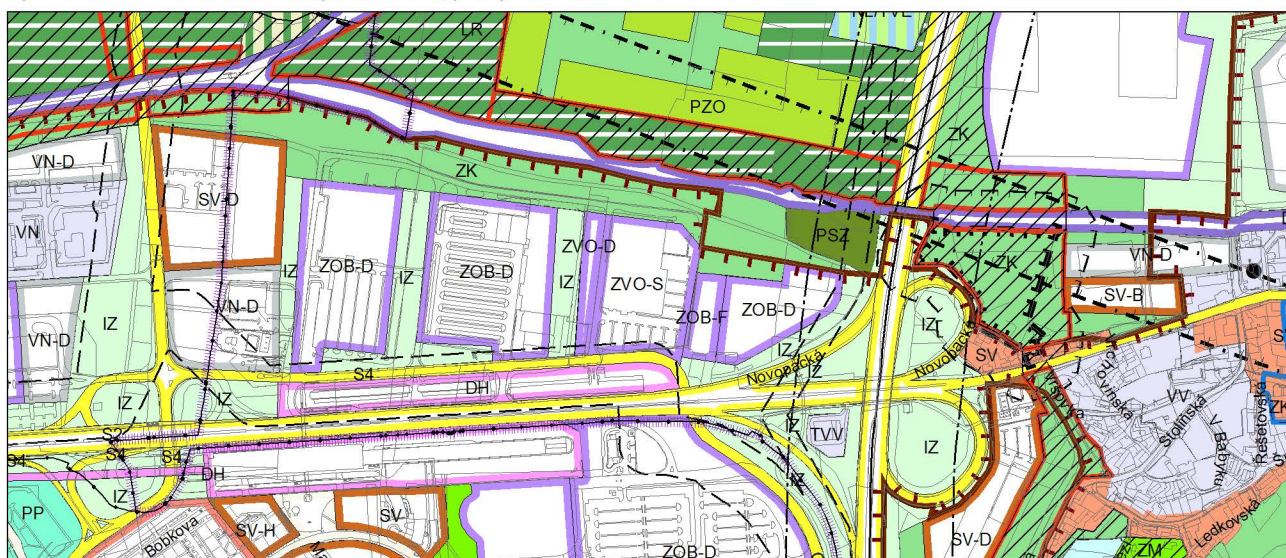

Výkres č. 31 – Podrobné členění ploch zeleně, platný stav k 1. 1. 2017

M 1 : 10 000

Promítnutí změny/úpravy do výkresu č. 31 - Podrobné členění ploch zeleně

M 1 : 10 000