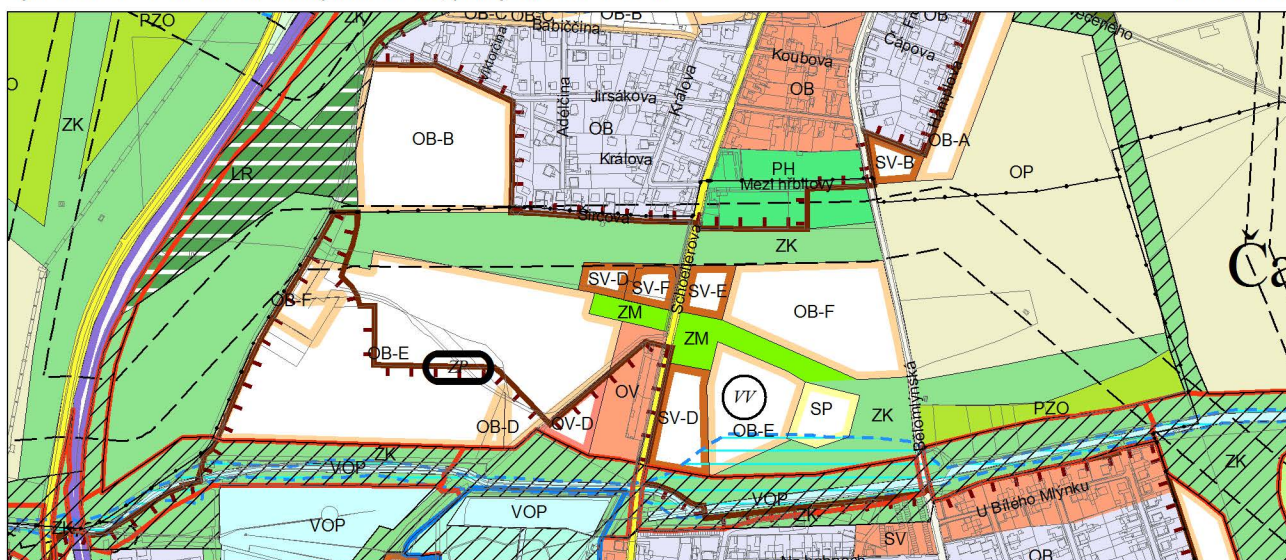

Výkres č. 31 – Podrobné členění ploch zeleně, platný stav k 1. 1. 2017

M 1 : 10 000

Promítnutí změny/úpravy do výkresu č. 31 - Podrobné členění ploch zeleně

M 1 : 10 000