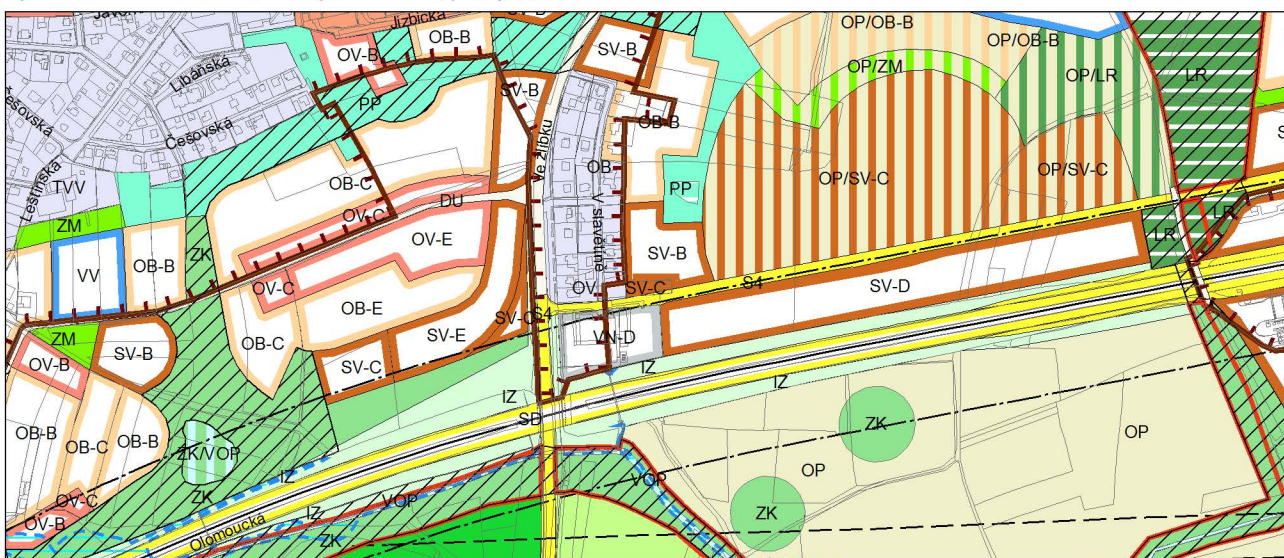

Výkres č. 31 – Podrobné členění ploch zeleně, platný stav k 1. 1. 2017

M 1 : 10 000

Promítnutí změny/úpravy do výkresu č. 31 - Podrobné členění ploch zeleně

M 1 : 10 000