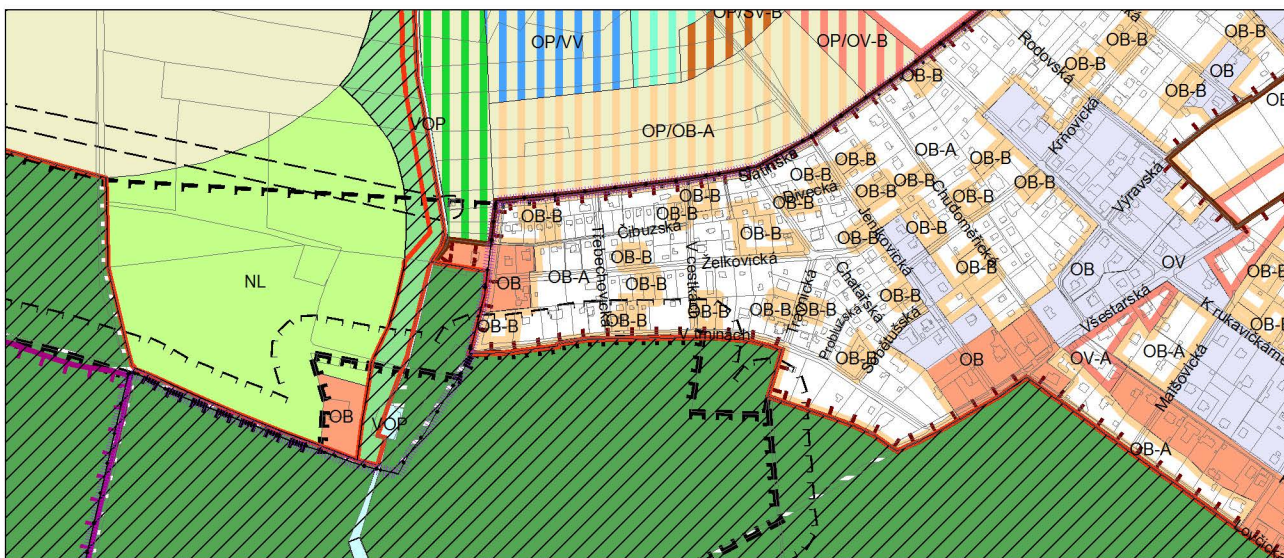

Výkres č. 31 – Podrobné členění ploch zeleně, platný stav k 1. 1. 2017

M 1 : 10 000

Promítnutí změny/úpravy do výkresu č. 31 - Podrobné členění ploch zeleně

M 1 : 10 000