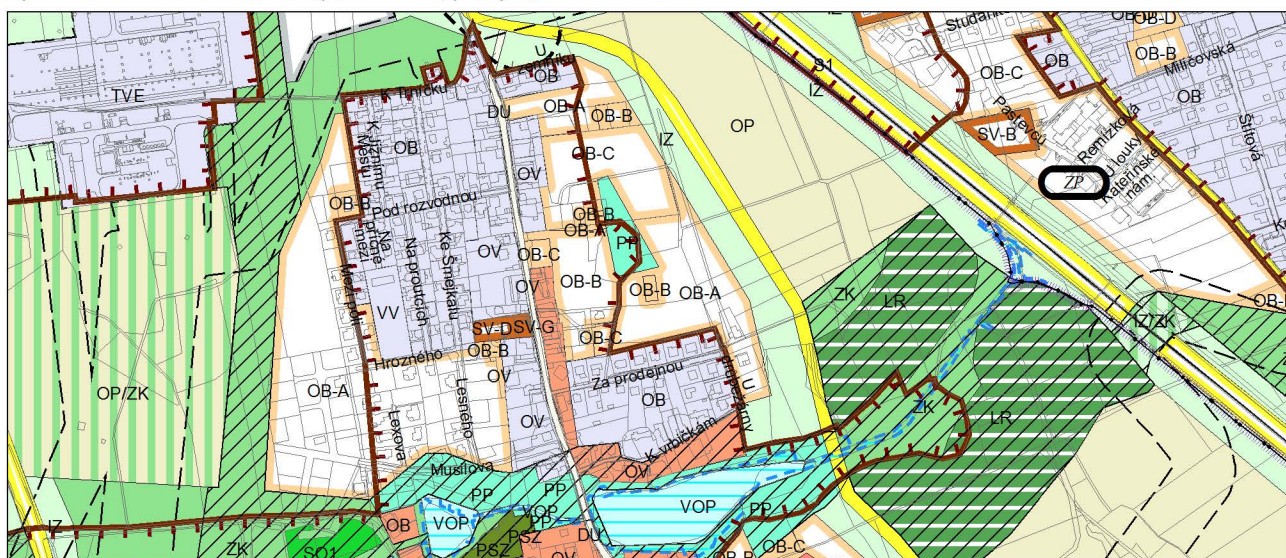

Výkres č. 31 – Podrobné členění ploch zeleně, platný stav k 1. 1. 2017

M 1 : 10 000

Promítnutí změny/úpravy do výkresu č. 31 - Podrobné členění ploch zeleně

M 1 : 10 000