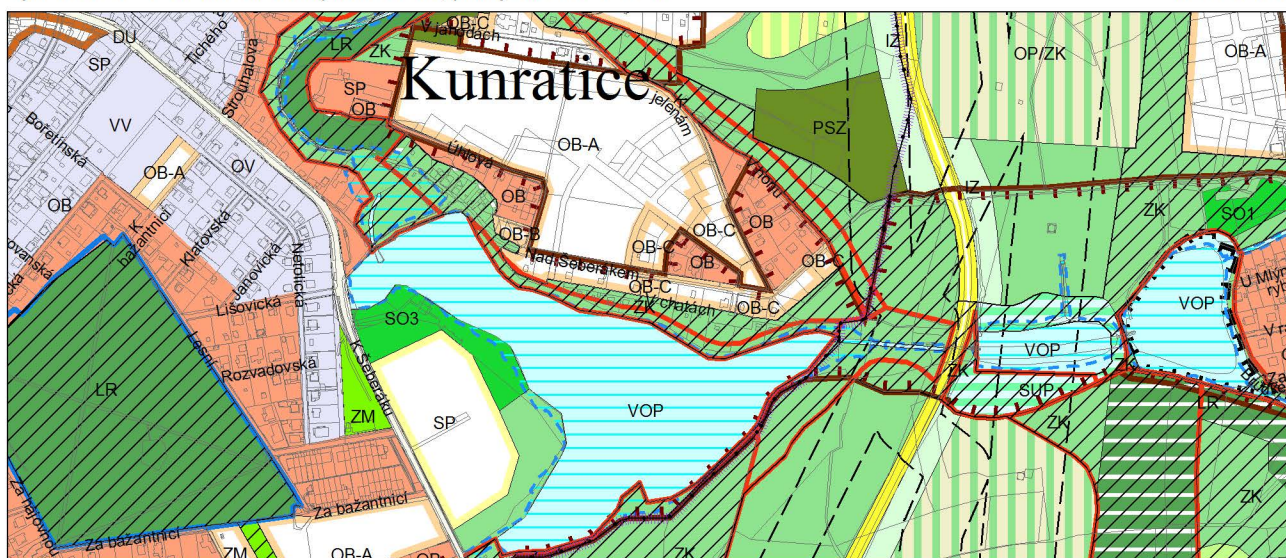

Výkres č. 31 – Podrobné členění ploch zeleně, platný stav k 1. 1. 2017

M 1 : 10 000

Promítnutí změny/úpravy do výkresu č. 31 - Podrobné členění ploch zeleně

M 1 : 10 000