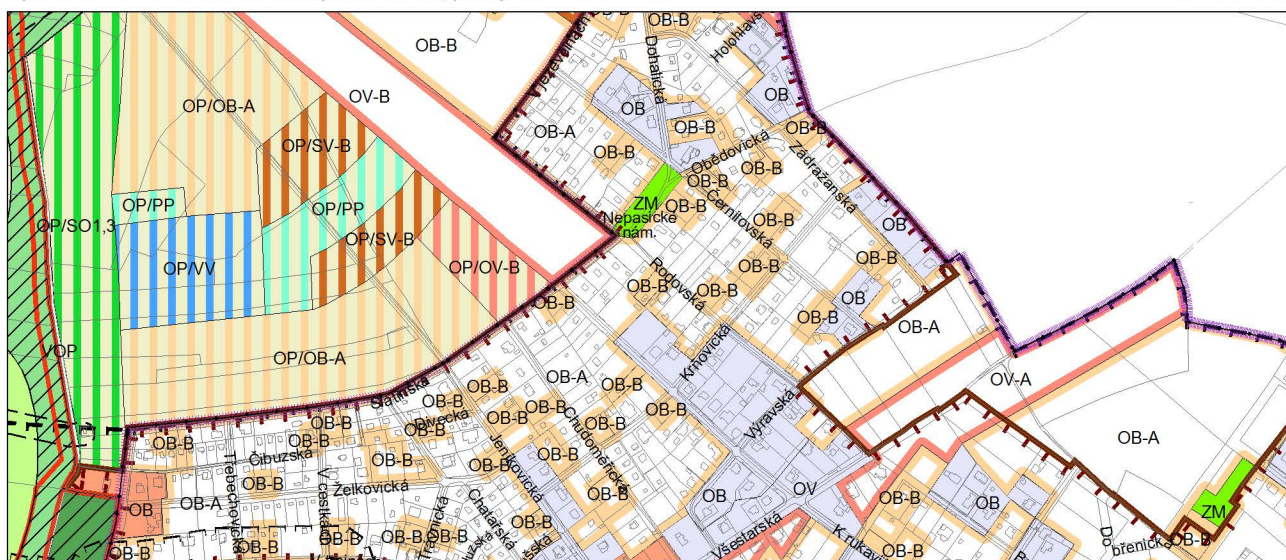

Výkres č. 31 – Podrobné členění ploch zeleně, platný stav k 1. 1. 2017

M 1 : 10 000

Promítnutí změny/úpravy do výkresu č. 31 - Podrobné členění ploch zeleně

M 1 : 10 000