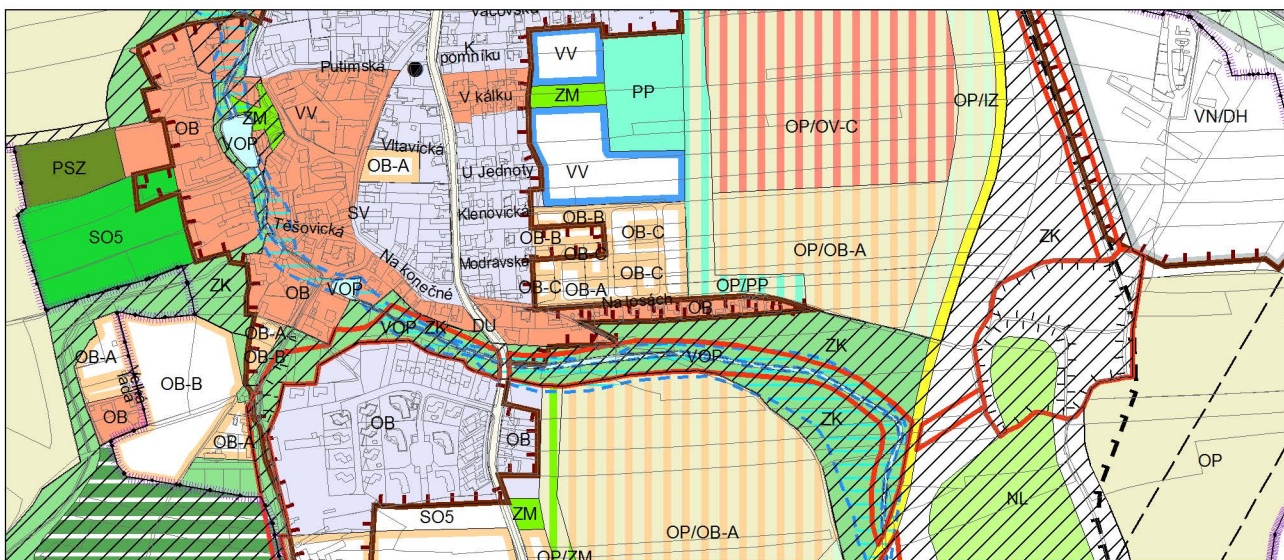

Výkres č. 31 – Podrobné členění ploch zeleně, platný stav k 1. 1. 2017

M 1 : 10 000

Promítnutí změny/úpravy do výkresu č. 31 - Podrobné členění ploch zeleně

M 1 : 10 000