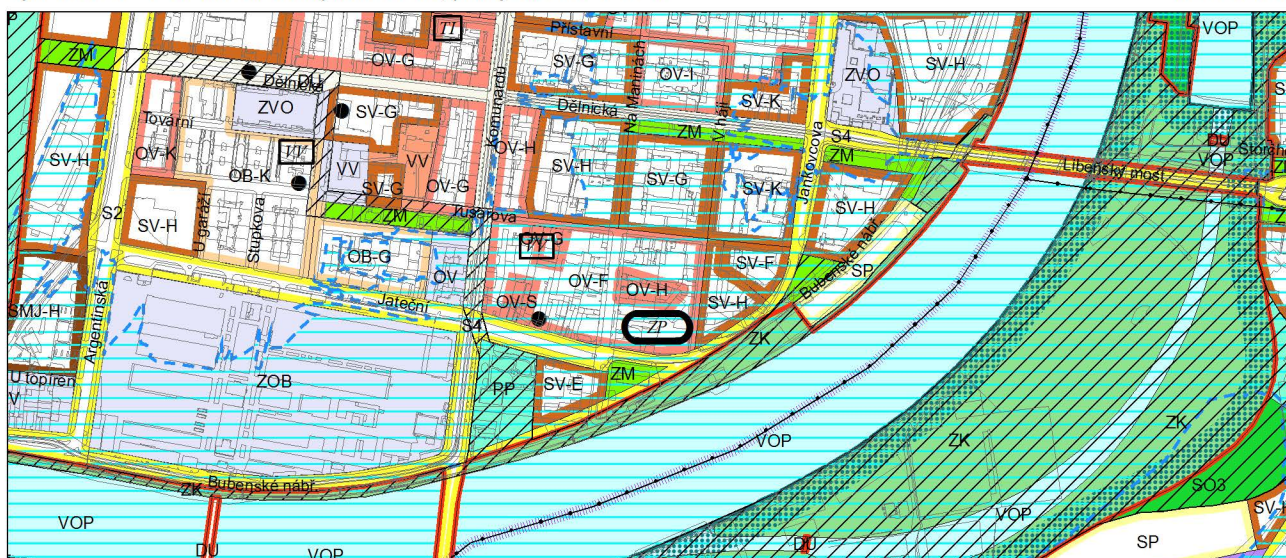

Výkres č. 31 – Podrobné členění ploch zeleně, platný stav k 1. 1. 2017

M 1 : 10 000

Promítnutí změny/úpravy do výkresu č. 31 - Podrobné členění ploch zeleně

M 1 : 10 000