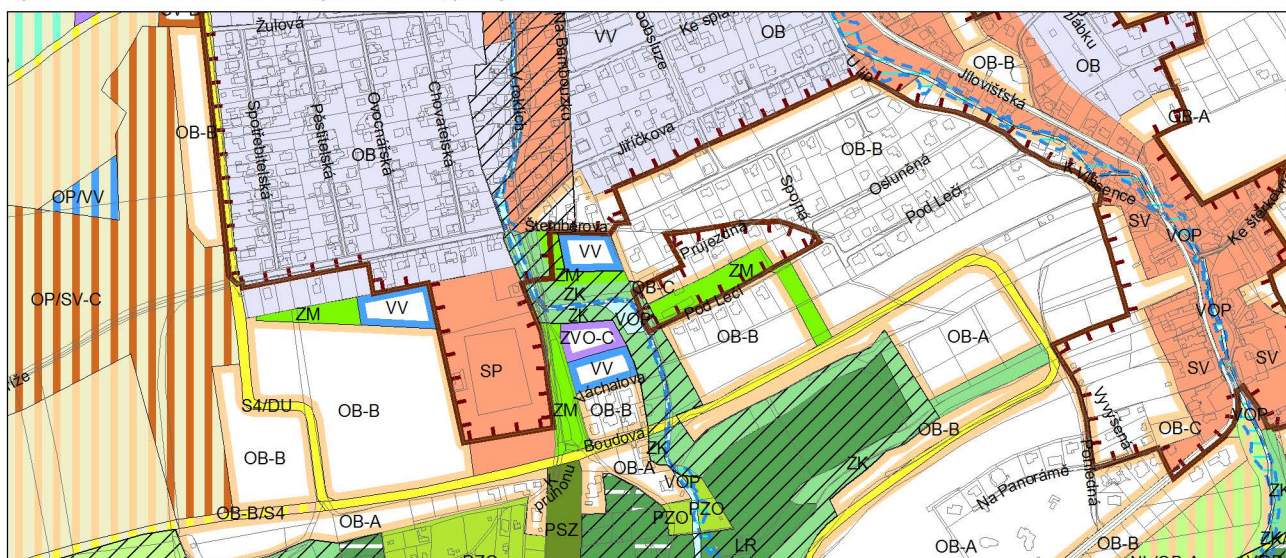

Výkres č. 31 – Podrobné členění ploch zeleně, platný stav k 1. 1. 2017

M 1 : 10 000

Promítnutí změny/úpravy do výkresu č. 31 - Podrobné členění ploch zeleně

M 1 : 10 000