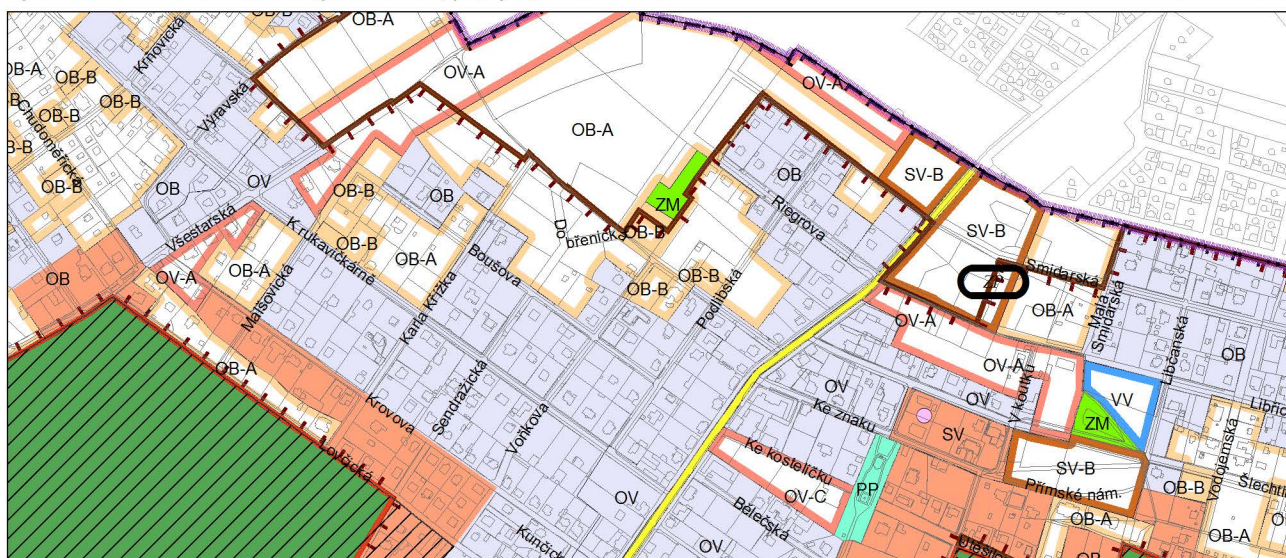

Výkres č. 31 – Podrobné členění ploch zeleně, platný stav k 1. 1. 2017

M 1 : 10 000

Promítnutí změny/úpravy do výkresu č. 31 - Podrobné členění ploch zeleně

M 1 : 10 000