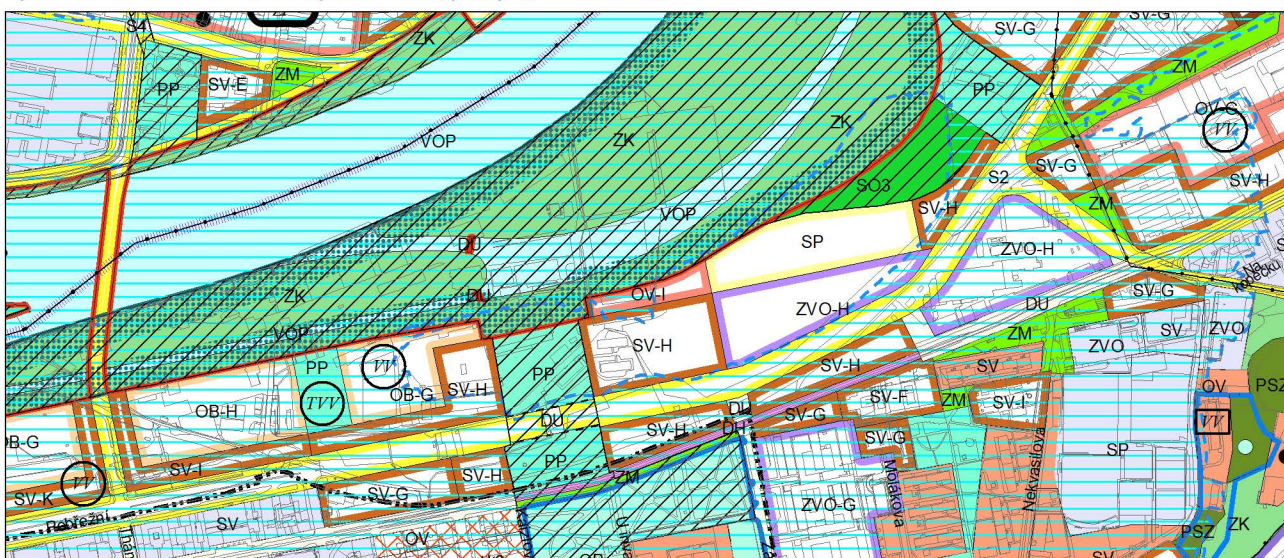

Výkres č. 31 – Podrobné členění ploch zeleně, platný stav k 1. 1. 2017

M 1 : 10 000

Promítnutí změny/úpravy do výkresu č. 31 - Podrobné členění ploch zeleně

M 1 : 10 000