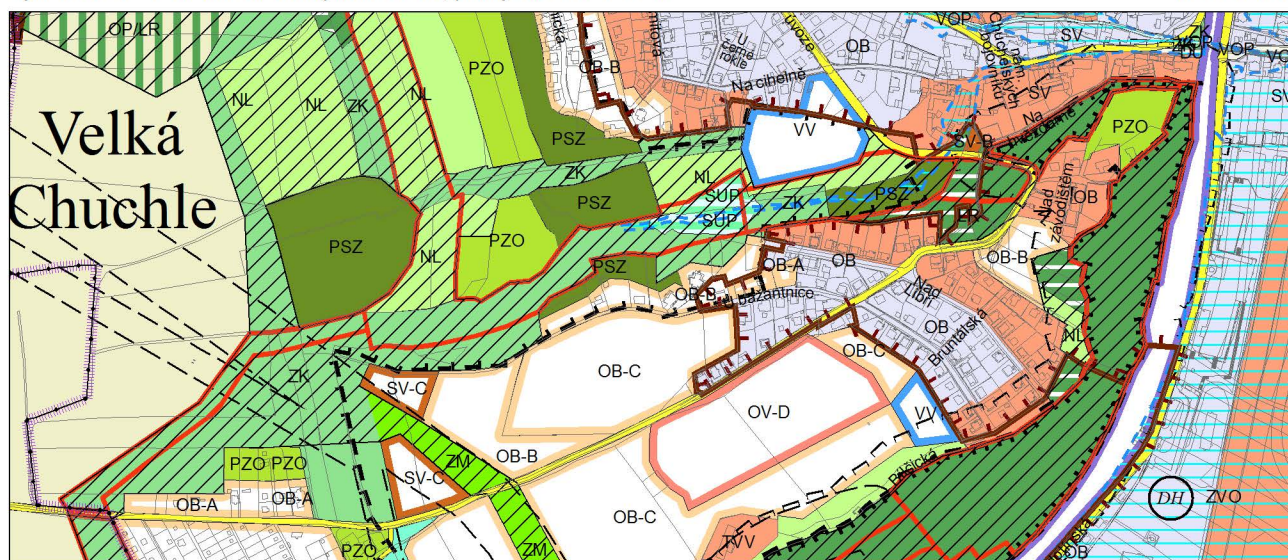

Výkres č. 31 – Podrobné členění ploch zeleně, platný stav k 1. 1. 2017

M 1 : 10 000

Promítnutí změny/úpravy do výkresu č. 31 - Podrobné členění ploch zeleně

M 1 : 10 000