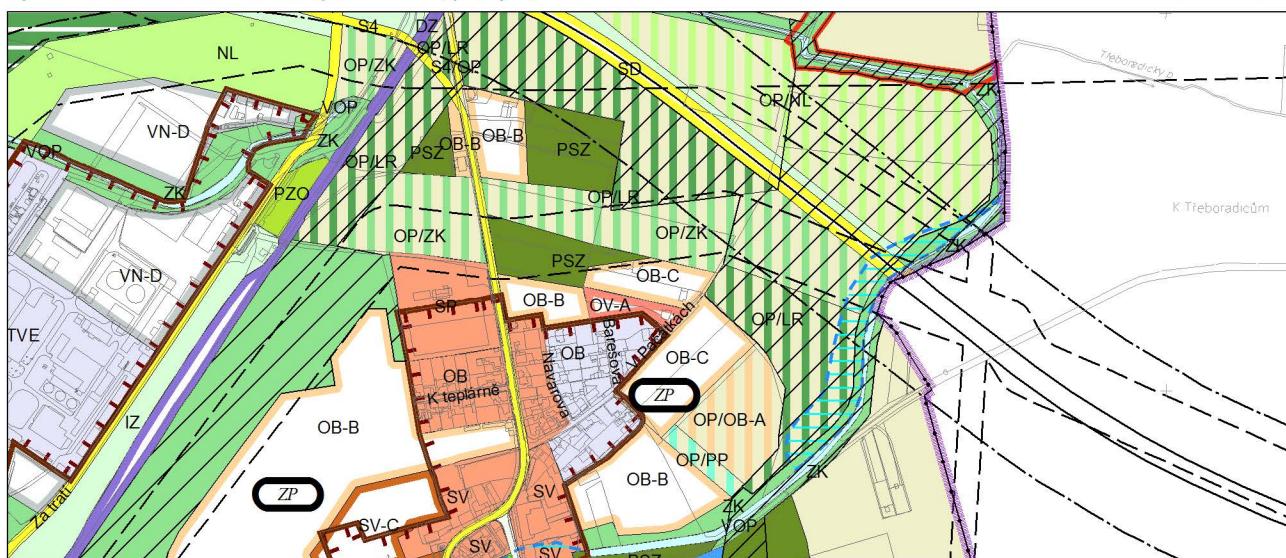

Výkres č. 31 – Podrobné členění ploch zeleně, platný stav k 1. 1. 2017

M 1 : 10 000

Promítnutí změny/úpravy do výkresu č. 31 - Podrobné členění ploch zeleně

M 1 : 10 000