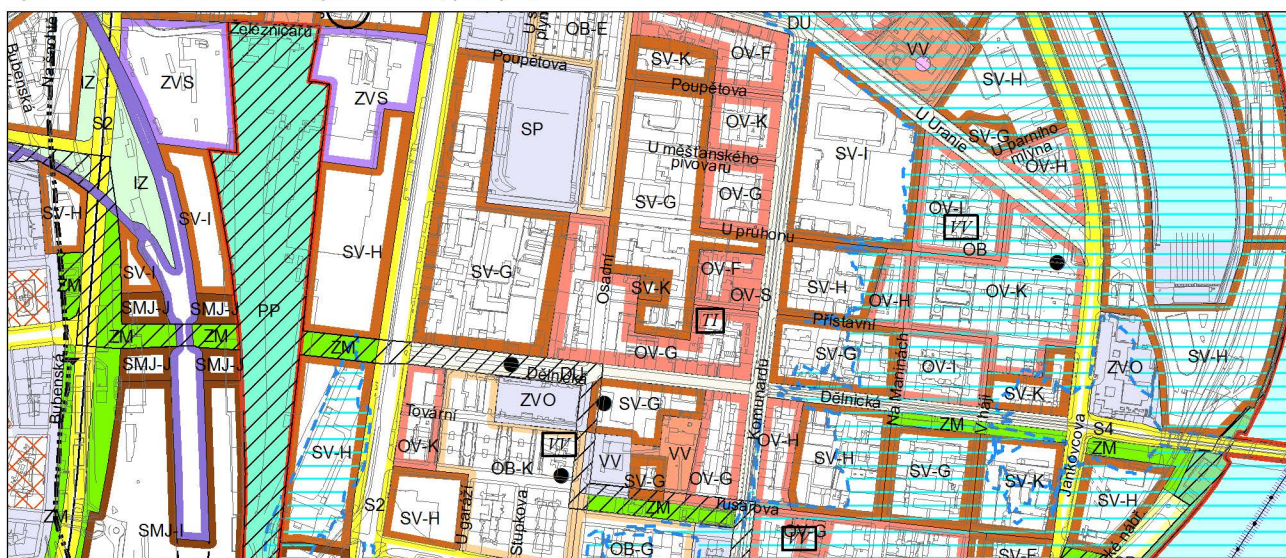

Výkres č. 31 – Podrobné členění ploch zeleně, platný stav k 1. 1. 2017

M 1 : 10 000

Promítnutí změny/úpravy do výkresu č. 31 - Podrobné členění ploch zeleně

M 1 : 10 000